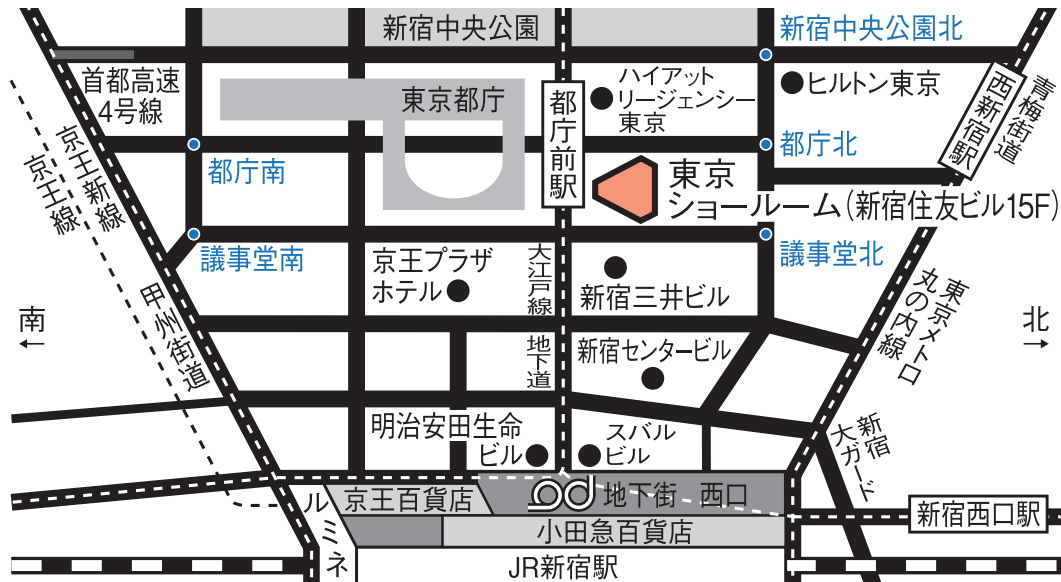

エコ＊
 リラ＊
 キレイ

記念品引換券

＊ ノーリツ 東京ショールーム **NOVANO** ＊

TEL 03-5908-3983

〒163-0215 東京都新宿区西新宿2-6-1
 (新宿住友ビル15F)

ショールームでは、皆様のお越しをお待ちしております。
 現在展示している商品やアクセス方法など、
 お気軽にお電話でお問い合わせください。

詳細なアクセス
 方法はこちら▶

開館時間: 10:00~18:00 休館日: 毎週火曜日・水曜日・お盆・年末年始

※JR新宿駅 西口 徒歩8分、都営大江戸線 都庁前駅 A2出口徒歩1分、東京メトロ丸の内線 西新宿駅 2番出口徒歩4分

お名前	お電話番号 () -		
ご住所	〒 -		
ご紹介店			
<p>※お客様がご来店の際のお見積りの内容やご相談の内容をご紹介店様に連絡させて いただいてもよろしい場合は以下のチェック欄に☑印をご記入お願いいたします。 <input type="checkbox"/> 連絡してもよい</p>			