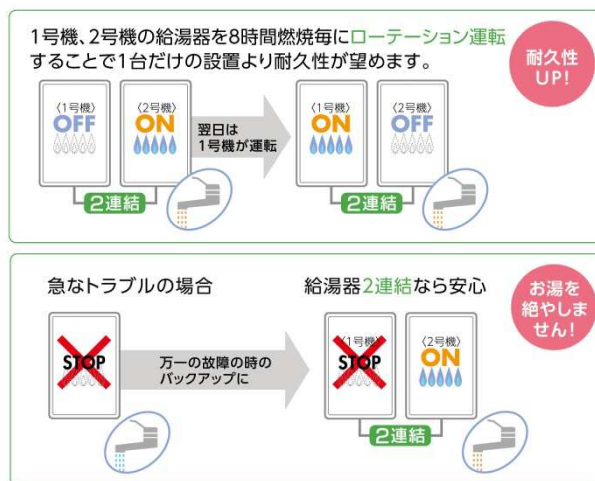

#### ① “簡単 2 連結”に対応

給湯器 2 台をコード接続のみで、ローテーション運転や大能力給湯が可能

#### ② “即出湯システム”を構築可能 (即出湯ユニット QU-4 15A 同時発売)

すぐにお湯が使えて捨て水を削減。簡単 2 連結 + 即出湯も可能に

#### ③ 安心の“遠隔監視システム”に対応

有線 LAN 回線仕様なら 24 時間の遠隔監視が実質・月 900 円(税別)で実現

## ■すぐにお湯が使える“即出湯システム”を構築可能

同時発売の即出湯ユニット QU-4 15A を使用して、即出湯システムを構築すると、配管内にお湯を循環させることで、店舗や施設などでいつでもお湯を出すことが可能になります。お湯になるまでの捨て水がなく、無駄がありません。即出湯ユニットを2台使用して、簡単2連結での即出湯も可能です。

※即出湯システムには別途、部材各種、対応のリモコンが必要です。

即出湯ユニット  
QU-4 15A  
55,000 円(税別)