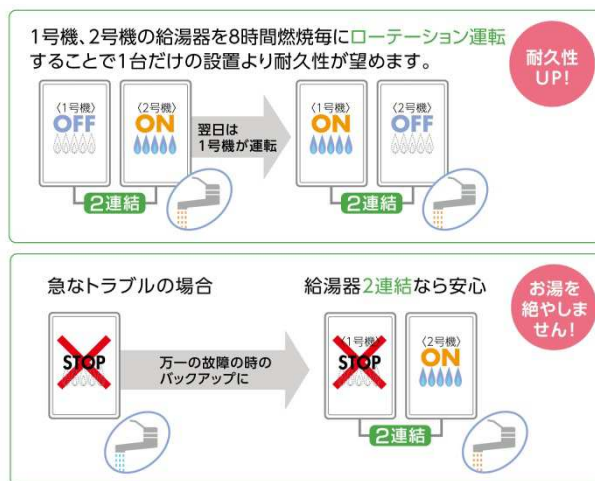

また、運転状態を 24 時間監視する「遠隔監視システム」に対応しています。システムを導入すると、故障発生時には当社コンタクトセンターに故障情報を自動で通知します。サービスマン(修理担当者)は、機器から離れた場所でも機器の詳細状況が確認できるため、サービスの出勤前に修理内容を予測し、修理時間を短縮することが可能です。

ノーリツはお湯のプロとして、機器の提案、設計、施工から管理、そしてアフターサービスまで、一貫して業務用機器をサポートいたします。

エコジョーズ

高効率 16 号業務用
ガス給湯器
GQ-C1634WZ-C
【屋外壁掛形】

高効率 16 号業務用ガス給湯器 GQ-C1634WZ-C の特長

① “簡単 2 連結”に対応

給湯器 2 台をコード接続のみで、ローテーション運転や大能力給湯が可能

② “即出湯システム”を構築可能 (即出湯ユニット QU-4 15A 同時発売)

すぐにお湯が使えて捨て水を削減。簡単 2 連結 + 即出湯も可能に

③ 安心の“遠隔監視システム”に対応

有線 LAN 回線仕様なら 24 時間の遠隔監視が実質・月 900 円(税別)で実現

■ “簡単2連結”で営業をサポート

給湯器2台を連結コード(別売)で接続するだけで、ローテーション運転、バックアップ運転、32号相当の大能力マルチ給湯などを行います。

■すぐにお湯が使える“即出湯システム”を構築可能

同時発売の即出湯ユニット QU-4 15A を使用して、即出湯システムを構築すると、配管内にお湯を循環させることで、店舗や施設などでいつでもお湯を出すことが可能になります。お湯になるまでの捨て水がなく、無駄がありません。即出湯ユニットを2台使用して、簡単2連結での即出湯も可能です。