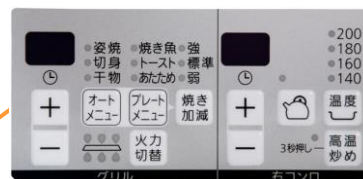

すっきりとした印象のフェイスデザイン

別売のクックボックスを使用し、グリルでオート調理 (オートタイプのみ)

「トースト」「あたため」「焼き魚」のメニューを選択するだけで、自動でプレート調理。

グリルプレート波型
(標準グリル用)

油はねガード
(標準グリル用)

Cook box

クックボックス 8,000 円(税抜)

左右操作部による高い操作性 (オートタイプのみ)

グリル

右バーナー

排気口落下物ガードでお手入れが簡単

グリル排気口に普及価格帯では初めて落下物ガードを搭載。

※オープン接続時には、落下物ガードは取り付けできません。

押しやすい点火ボタン

タイプ	主な特徴	天板サイズ	希望小売価格(税抜)
Fami オートタイプ	無水両面焼グリル、オートグリル (焼き網&プレート)、左右操作部	75cm	150,000 円～166,000 円
		60cm	145,000 円～161,000 円
Fami スタンダードタイプ	無水両面焼グリル	75cm	143,000 円～151,000 円
		60cm	138,000 円～146,000 円

発売日

2018年2月21日