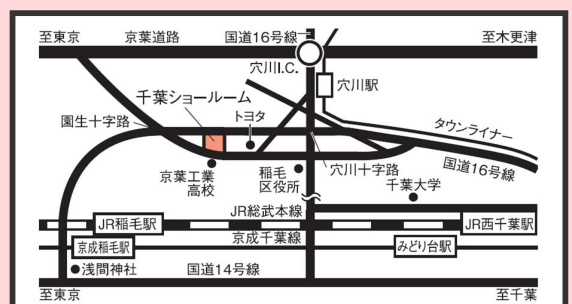

株式会社ノーリツ 千葉ショールーム

千葉市稲毛区穴川町386

開館時間 / 10:00~18:00

休館日 / 毎週火・水曜日・GW・夏季・年末年始

■バス: JR 稲毛駅東口 バスのりば: 1番のりば「草野車庫」行き、「こてはし団地」行き、4番のりば「草野車庫」行き、「ファミールハイツ」行きに乗り、園生交差点(そのうちさてん)下車、徒歩1分。

■モノレール: 穴川駅から、稲毛駅方向へ徒歩約6分。

■車: 京葉道路下り 木更津方面「穴川インター」、上り東京方面「穴川東インター」降りて、国道16号線で稲毛方面へ。「穴川3丁目」交差点(穴川十字路口)を右折(稲毛方面)し、トヨタショールームさまの2軒隣です。ショールーム正面に駐車スペースあります。

千葉ショールーム コンロ体験会

2020年 予定

| | |
|------------|-------------|
| 1月24日 (金) | 10:30~12:30 |
| 2月21日 (金) | 10:30~12:30 |
| 3月20日 (金) | 10:30~12:30 |
| 4月17日 (金) | 10:30~12:30 |
| 5月22日 (金) | 10:30~12:30 |
| 6月19日 (金) | 10:30~12:30 |
| 7月24日 (金) | 10:30~12:30 |
| 8月21日 (金) | 10:30~12:30 |
| 9月18日 (金) | 10:30~12:30 |
| 10月16日 (金) | 10:30~12:30 |
| 11月13日 (金) | 10:30~12:30 |
| 12月18日 (金) | 10:30~12:30 |

■ご予約制となりますのでお申し込みが必要です。

開催週の月曜日までにご連絡下さい。

■日程が変更となる場合がございます。事前にご確認をお願い致します。

【開催場所】

ノーリツ 千葉ショールーム

千葉県稲毛区穴川町386
 TEL 043-251-5210
 開館時間/10:00~18:00
 休館日/毎週火・水曜日・GW・夏季・年末年始

■電車・バスでお越しの方

- JR 稲毛駅東口 バスのりば
1番のりば「草野車庫」行き、「こてはし団地」行き、
4番のりば「草野車庫」行き、「ファミールハイツ」行きに乗り、
「園生交差点(そんのうこうさてん)」下車、徒歩1分。
- モラル：穴川駅から、稲毛駅方向へ徒歩約6分。

■お車でお越しの方

京葉道路下り 木更津方面「穴川インター」
 上り東京方面「穴川東インター」降りて、国道16号線で稲毛方面へ。
 「穴川3丁目」交差点(穴川十字路)を右折(稲毛方面)して、
 トヨタショールームさまの2軒隣になります。