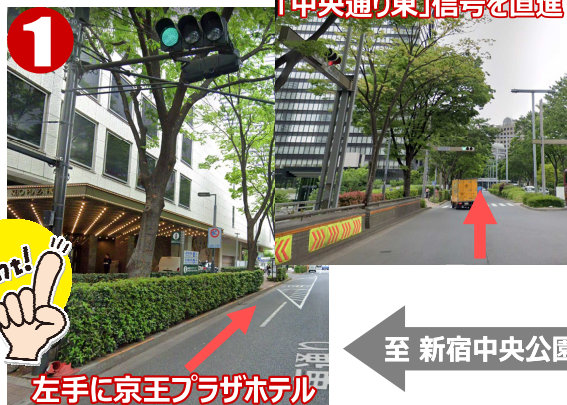

NORITZ 東京ショールーム お車でのアクセスMAP

現在、新宿住友ビル駐車場はご利用頂けません。
お隣の新宿三井ビル駐車場をご利用下さい。

ノーリツ東京ショールーム **NOVANO**
〒163-0215 東京都新宿区西新宿2-6-1 新宿住友ビル15F
開館時間: 10時~18時 休館日: 毎週火・水曜日・夏季・年末年始
TEL: 03-5908-3983 FAX: 03-5908-3683

見学のお客さまにのみ
駐車券を進呈いたします。
(上限1時間分)
※内容は変わる場合がございます。
ショールームへご確認ください。