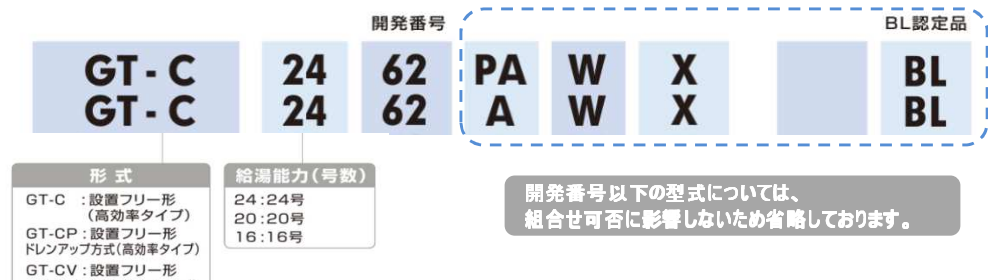

【おそうじ浴槽 給湯機器-リモコン対応機種一覧表】

ガス給湯機器

より快適にお使いいただくために、使用年数10年以上の温水機器は「取替え」をお勧めください。
「取替え」時には、周辺オプションが付帯されていないかを確認し最適な機種提案をお願いします。

※品番の見方について(GT-Cを例としています)

※GRQ-GT(H)-CVタイプは非対応となります。

※1 本体品番末尾「-MB」があり、かつリモコン設定している場合使用可能
※2 専用の洗浄リモコンがあれば使用可能

タイプ		対象機種 シリーズ名 (該当ない場合は類似品番で判断)	代表リモコン (該当ない場合は類似品番で判断)	温水機器周辺オプション対応		
追いだき	暖房			循環アダプター機能	システムバス機能	
				マイクロバブル	おそうじ浴槽	自動排水栓
○	-	GT-**60-1シリーズ	RC-G001EW-1マルチ	●	●	●
			RC-A001マルチ	-	▲ ※2	●
			RC-B001マルチ	-	▲ ※2	●
			RC-C001マルチ	●	●	●
			RC-J101マルチ	-	▲ ※2	●
			RC-J161S	●	▲ ※2	●
○	-	GT-**53-4シリーズ GT-**53-5シリーズ	RC-G001EW-1マルチ	-	●	●
			RC-A001マルチ	-	▲ ※2	●
			RC-B001マルチ	-	▲ ※2	●
			RC-C001マルチ	-	●	●
			RC-J101マルチ	-	▲ ※2	●
			RC-J161S	-	▲ ※2	●
○	-	GT-C**62PAWX-2 GT-C**62PARX-2	RC-G001E(W-2)マルチ	-	●	●
			RC-G061PEマルチ	-	●	●
○	-	GT-C(P)**62(S)AWX-2	RC-A001マルチ	-	▲ ※2	●
			RC-B001マルチ	-	▲ ※2	●
			RC-G001E(W-2)マルチ	-	●	●
			RC-G061PEマルチ	●	●	●
○	-	GT-**60(S)AWX-2	RC-J101Eマルチ	-	▲ ※2	●
			RC-J161Eマルチ	●	▲ ※2	●
			RC-A001マルチ	-	▲ ※2	●
			RC-B001マルチ	-	▲ ※2	●
			RC-G001E(W-2)マルチ	-	●	●
			RC-G061PEマルチ	●	●	●
			RC-J101マルチ	-	▲ ※2	●
			RC-J161S	●	▲ ※2	●
○	○	GTH-C**36シリーズ	RC-8001マルチ	-	●	●
			RC-8051Pマルチ	-	●	●
			RC-8112マルチ	-	▲ ※2	●
○	○	GTH-C**38シリーズ	RC-9134Pマルチ	▲ ※1	▲ ※2	●
			RC-9112マルチ	▲ ※1	▲ ※2	●
○	○	GTH-C**39シリーズ GTH-C**41シリーズ	RC-9001マルチ	▲ ※1	●	●
			RC-A001マルチ	-	▲ ※2	●
			RC-C001マルチ	▲ ※1	●	●
			RC-9109-1マルチ	-	▲ ※2	●
○	○	GTH-C**40シリーズ	RC-9112-1マルチ	-	▲ ※2	●
			RC-9132-1マルチ	-	▲ ※2	●
			RC-C001マルチ	-	●	●
			RC-9112(-1)マルチ	▲ ※1	▲ ※2	●
○	○	GTH-**44シリーズ GTH-**45シリーズ	RC-9001(-1)マルチ	▲ ※1	●	●
			RC-A001マルチ	-	▲ ※2	●
			RC-C001マルチ	▲ ※1	●	●
			RC-9001マルチ	-	▲ ※2	●