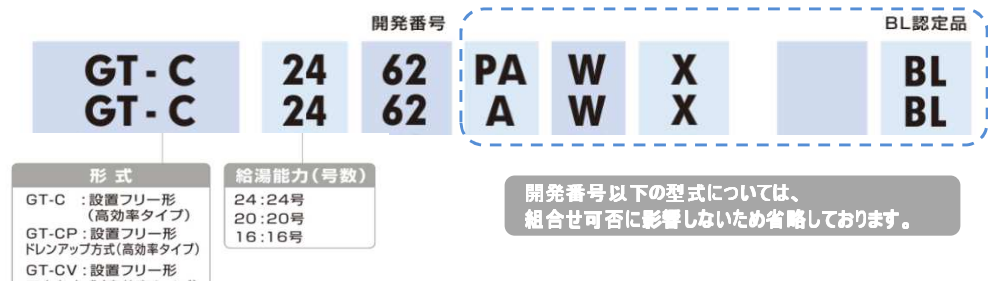

【おそうじ浴槽 給湯機器-リモコン対応機種一覧表】

ガス給湯機器

より快適にお使いいただくために、使用年数10年以上の温水機器は「取替え」をお勧めください。
「取替え」時には、周辺オプションが付帯されていないかを確認し最適な機種提案をお願いします。

※品番の見方について(GT-Cを例としています)

※GRQ-GT(H)-CVタイプは非対応となります。

※1 本体品番末尾「-MB」があり、かつリモコン設定している場合使用可能
※2 専用の洗浄リモコンがあれば使用可能

タイプ		対象機種 シリーズ名 (該当ない場合は類似品番で判断)	代表リモコン (該当ない場合は類似品番で判断)	温水機器周辺オプション対応		
追いだし	暖房			循環アダプター機能	システムバス機能	
				マイクロバブル	おそうじ浴槽	自動排水栓
○	○	GTH-C**46シリーズ GTH-C**47シリーズ	RC-E9112(-1)マルチ	▲ ※1	▲ ※2	●
			RC-E9001マルチ	▲ ※1	●	●
			RC-A001マルチ	—	▲ ※2	●
			RC-C001マルチ	▲ ※1	●	●
○	○	GTH-C(P)**47シリーズ GTH-C(P)**48シリーズ	RC-9109-1マルチ	—	▲ ※2	●
			RC-9112-1マルチ	—	▲ ※2	●
			RC-9132-1マルチ	—	▲ ※2	●
			RC-A001マルチ	—	▲ ※2	●
			RC-C001マルチ	●	●	●
			RC-E9001Dマルチ	●	●	●
			RC-E9109-1マルチ	—	▲ ※2	●
			RC-E9112(-1)マルチ	—	▲ ※2	●
○	○	GTH-C2448(S)AW6Hシリーズ	RC-E9112(-1)マルチ	—	▲ ※2	●
			RC-E9001マルチ	●	●	●
			RC-A001マルチ	—	▲ ※2	●
			RC-C001マルチ	●	●	●
○	○	GTH-C**49シリーズ GTH-C(P)**47シリーズ GTH-C(P)**48シリーズ GTH-C(P)**50シリーズ GTH-C(P)**51シリーズ	RC-A001マルチ	—	▲ ※2	●
			RC-C001マルチ	●	●	●
			RC-D112Eマルチ	—	▲ ※2	●
			RC-D161Eマルチ	●	▲ ※2	●
○	○	GTH-***44-1シリーズ GTH-***45-1シリーズ	RC-A001マルチ	—	▲ ※2	●
			RC-C001マルチ	●	●	●
			RC-D112マルチ	—	▲ ※2	●
			RC-D161S	●	▲ ※2	●
			RC-J112マルチ	—	▲ ※2	●
○	○	GTH-C(P)**50-1シリーズ GTH-C(P)**51-1シリーズ	RC-A001マルチ	—	▲ ※2	●
			RC-G001Eマルチ	●	●	●
			RC-G061PEマルチ	●	●	●
			RC-J112Eマルチ	—	▲ ※2	●
○	○	GTH-C**49-1シリーズ GTH-C**47-3シリーズ GTH-C**48-1シリーズ	RC-A001マルチ	—	▲ ※2	●
			RC-C001マルチ	●	●	●
			RC-J112Eマルチ	—	▲ ※2	●
			RC-J161Eマルチ	●	▲ ※2	●
○	○	GTH-C**50-SFF-KRシリーズ GTH-C2452-SFF-KRシリーズ	RC-A001マルチ	—	▲ ※2	●
			RC-G001Eマルチ	●	●	●
			RC-J112Eマルチ	—	▲ ※2	●
			RC-J161Eマルチ	●	▲ ※2	●