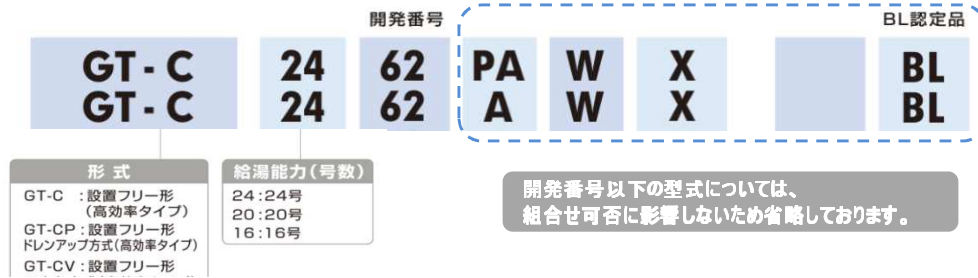

【おそうじ浴槽 給湯機器-リモコン対応機種一覧表】

ガス給湯機器

より快適にお使いいただくために、使用年数10年以上の温水機器は「取替え」をお勧めください。
「取替え」時には、周辺オプションが付帯されていないかを確認し最適な機器提案をお願いします。

※品番の見方について(GT-Cを例としています)

※GRQ-GT(H)-CVタイプは非対応となります。

※1 本体品番末尾「-MB」があり、かつリモコン設定している場合使用可能
※2 専用の洗浄リモコンがあれば使用可能

タイプ		対象機種 シリーズ名 (該当ない場合は類似品番で判断)	代表リモコン (該当ない場合は類似品番で判断)	温水機器周辺オプション対応		
追いだし	暖房			循環アダプター機能	システムバス機能	
				マイクロバブル	おそうじ浴槽	自動排水栓
○	○	GTH-C**49-2シリーズ	RC-G001Eマルチ	●	●	●
○	○	GTH-C(P)**60シリーズ GTH-C(P)**61シリーズ GTH-C**59シリーズ GTH-C**53シリーズ	RC-A001マルチ	—	▲ ※2	●
			RC-G001E(W-1)マルチ	●	●	●
			RC-G061PEマルチ	●	●	●
			RC-J112Eマルチ	—	▲ ※2	●
			RC-J161Eマルチ	●	▲ ※2	●
○	—	SH-GTC2400A SH-GTC2410A SH-GTC2410A-MS	RC-C057Pマルチ	●	●	●
○	○	SH-GTHC2400AD SH-GTHC2410AD SH-GTHC2410AD-MS	RC-C057Pマルチ	●	●	●
○	—	SH-GTC2410A-1	RC-G057(P)Eマルチ	●	●	●
			RC-G057PEWマルチ	●	●	●
○	○	SH-GTHC2410AD-1	RC-G057(P)Eマルチ	●	●	●
			RC-G057PEWマルチ	●	●	●
○	—	SH-GTC2420A	RC-B057マルチセット	—	▲ ※2	●
			RC-G057(P)Eマルチ	●	●	●
			RC-G057PEWマルチ	●	●	●
○	—	SH-GTC2410A-2	RC-G057Eマルチ	●	●	●
			RC-G057PE-2マルチ	●	●	●
			RC-G057PEW-2マルチ	●	●	●
○	○	SH-GTHC2410AD-2	RC-G057Eマルチ	●	●	●
			RC-G057PEマルチ	●	●	●
			RC-G057PEW-2マルチ	●	●	●
○	—	SH-GTC2420A-2	RC-B057マルチセット	—	▲ ※2	●
			RC-G057Eマルチ	●	●	●
			RC-G057PEマルチ	●	●	●
			RC-G057PEW-2マルチ	●	●	●