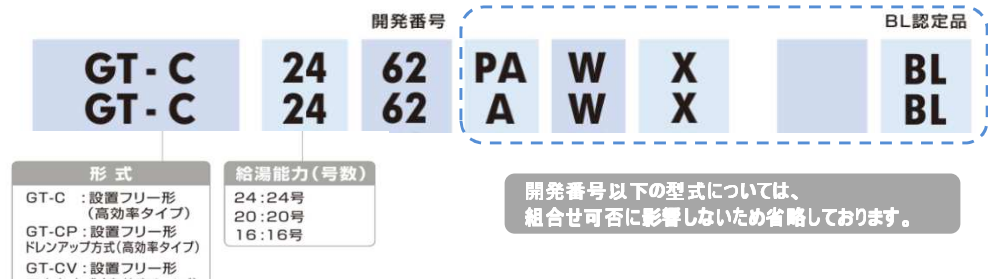

【おそうじ浴槽 給湯機器-リモコン対応機種一覧表】

ガス給湯機器

より快適にお使いいただくために、使用年数10年以上の温水機器は「取替え」をお勧めください。
「取替え」時には、周辺オプションが付帯されていないかを確認し最適な機器提案をお願いします。

※品番の見方について(GT-Cを例としています)

※GRQ-GT(H)-CVタイプは非対応となります。

※1 本体品番末尾「-MB」があり、かつリモコン設定している場合使用可能
※2 専用の洗浄リモコンがあれば使用可能

タイプ		対象機種 シリーズ名 (該当ない場合は類似品番で判断)	代表リモコン (該当ない場合は類似品番で判断)	温水機器周辺オプション対応		
追いだし	暖房			循環アダプター機能	システムバス機能	
				マイクロバブル	おそうじ浴槽	自動排水栓
○	-	GT-**50-2シリーズ	RC-A001 マルチ	-	▲ ※2	●
			RC-B001 マルチ	-	▲ ※2	●
			RC-9001 マルチ	●	●	●
			RC-D101 マルチ	-	▲ ※2	●
			RC-D161S	●	▲ ※2	●
○	-	GT-1644SAWXS-F-1	RC-B001M/B001S-TN	-	▲ ※2	●
○	-	GT-C(P)**63シリーズ	RC-A001 マルチ	-	▲ ※2	●
			RC-B001 マルチ	-	▲ ※2	●
			RC-C001 マルチ	-	●	●
			RC-D101E マルチ	-	▲ ※2	●
○	-	GT-**51FF(FFA)-2シリーズ GT-**53-2シリーズ	RC-D101 マルチ	-	▲ ※2	●
			RC-B001 マルチ	-	▲ ※2	●
○	-	GT-C**62PAWX	RC-G001E マルチ	●	●	●
			RC-G061PE マルチ	●	●	●
○	-	GT-C(P)**62シリーズ	RC-A001 マルチ	-	▲ ※2	●
			RC-B001 マルチ	-	▲ ※2	●
			RC-G001E マルチ	●	●	●
			RC-G061PE マルチ	●	●	●
			RC-J101E マルチ	-	▲ ※2	●
			RC-J161E マルチ	●	▲ ※2	●
○	-	GT-C(P)**6シリーズ GT-C**52-SFF-2	RC-A001 マルチ	-	▲ ※2	●
			RC-B001 マルチ	-	▲ ※2	●
			RC-C001 マルチ	●	●	●
			RC-J101E マルチ	-	▲ ※2	●
			RC-J161E マルチ	●	▲ ※2	●
○	-	SRT-C**61シリーズ	RC-A001 マルチ	-	▲ ※2	●
			RC-B001 マルチ	-	▲ ※2	●
			RC-J101E マルチ	-	▲ ※2	●
			RC-A001 マルチ	-	▲ ※2	●
○	-	GT-**60シリーズ SRT-**60シリーズ	RC-B001 マルチ	-	▲ ※2	●
			RC-C001 マルチ	●	●	●
			RC-J101 マルチ	-	▲ ※2	●
			RC-J161S	●	▲ ※2	●
			RC-A001 マルチ	-	▲ ※2	●
○	-	GT-**51FF(FFA)-2 GT-**53-2シリーズ	RC-J101 マルチ	-	▲ ※2	●
			RC-B001 マルチ	-	▲ ※2	●
○	-	GT-C(P)**63シリーズ	RC-A001 マルチ	-	▲ ※2	●
			RC-B001 マルチ	-	▲ ※2	●
			RC-C001 マルチ	-	●	●
			RC-J101E マルチ	-	▲ ※2	●
			RC-G001EW-1 マルチ	-	●	●