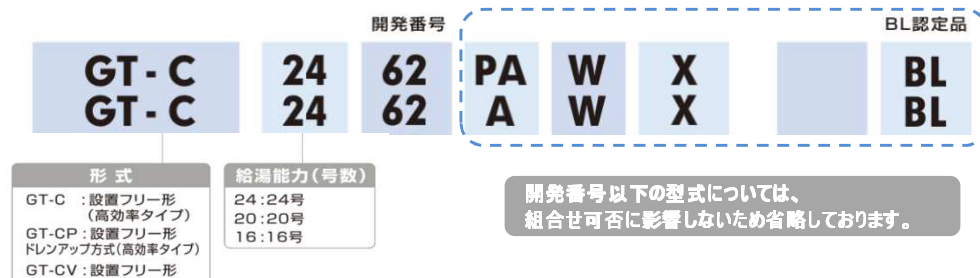

【おそうじ浴槽 給湯機器・リモコン対応機種一覧表】

ガス給湯機器

より快適にお使いいただくために、使用年数10年以上の温水機器は「取替え」をお勧めください。

「取替え」時には、周辺オプションが付帯されていないかを確認し最適な機器提案をお願いします。

※品番の見方について(GT-Cを例としています)

※GRQ-GT(H)-CVタイプは非対応となります。

※1 本体品番末尾「-MB」があり、かつリモコン設定している場合使用可能

※2 専用の洗浄リモコンがあれば使用可能

タイプ		対象機種 シリーズ名 (該当ない場合は類似品番で判断)	代表リモコン (該当ない場合は類似品番で判断)	温水機器周辺オプション対応		
追いだし	暖房			循環アダプター機能	システムバス機能	
				マイクロバブル	おそうじ浴槽	自動排水栓
○	-	GT-C**31シリーズ GT-**28シリーズ GT-**33シリーズ GT-**38シリーズ	RC-8201マルチ	-	▲ ※2	●
			RC-8001マルチ	-	●	●
			RC-8051Pマルチ	-	●	●
			RC-8101マルチ	-	▲ ※2	●
○	-	GT-3230(1)シリーズ	RC-7501-1マルチ	-	●	●
○	-	GT-C**32シリーズ	RC-9101マルチ	-	▲ ※2	●
			RC-9161マルチ	●	●	●
			RC-9001マルチ	▲ ※1	●	●
			RC-8201マルチ	-	▲ ※2	●
			RC-B001マルチ	-	▲ ※2	●
			RC-C001マルチ	▲ ※1	●	●
○	-	GT-**50シリーズ	RC-9101(-1)マルチ	-	●	●
			RC-9161マルチ	●	●	●
			RC-9001マルチ	▲ ※1	●	●
			RC-B001マルチ	-	●	●
○	-	GT-**51(S)AWX-FF	RC-9001マルチ	-	●	●
			RC-9101(-1)マルチ	-	▲ ※2	●
			RC-B001マルチ	-	▲ ※2	●
○	-	GT-**53シリーズ	RC-9001マルチ	-	●	●
			RC-9101(-1)マルチ	-	▲ ※2	●
			RC-B001マルチ	-	▲ ※2	●
			RC-E9001マルチ	-	●	●
			RC-E9101(-1)マルチ	-	▲ ※2	●
○	-	GT-**54シリーズ	RC-9101(-1)マルチ	-	▲ ※2	●
○	-	GT-C**42シリーズ	RC-E9101マルチ	-	▲ ※2	●
			RC-E9001マルチ	●	●	●
			RC-C001マルチ	●	●	●
○	-	GT-C**43シリーズ	RC-3101マルチ	-	-	-
○	-	GT-C**32-Eシリーズ	RC-E9101-1マルチ	-	▲ ※2	●
			RC-C001マルチ	-	●	●
○	-	GT-C(P)**52シリーズ	RC-A001マルチ	-	▲ ※2	●
			RC-B001マルチ	-	▲ ※2	●
			RC-C001マルチ	●	●	●
			RC-E9101-1マルチ	-	▲ ※2	●
			RC-E9161-1マルチ	●	▲ ※2	●
○	-	GT-C**52-2シリーズ GT-C**52-KSシリーズ	RC-A001マルチ	-	▲ ※2	●
			RC-B001マルチ	-	▲ ※2	●
			RC-C001マルチ	●	●	●
			RC-D101Eマルチ	-	▲ ※2	●
			RC-D161Eマルチ	●	▲ ※2	●