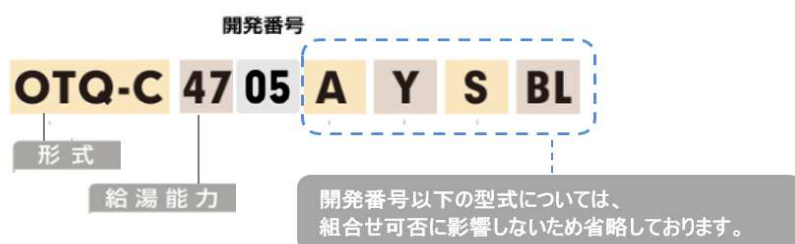

【おそうじ浴槽 給湯機器・リモコン対応機種一覧表】

石油給湯機器

より快適にお使いいただくために、使用年数10年以上の温水機器は「取替え」をお勧めください。
「取替え」時には、周辺オプションが付帯されていないかを確認し最適な機器提案をお願いします。

※品番の見方について(OTQ-Cを例としています)

▲:専用の洗浄リモコンがあれば使用可能

タイプ		対象機種 シリーズ名 (該当ない場合は類似品番で判断)	代表リモコン (該当ない場合は類似品番で判断)	温水機器周辺オプション対応		
追いだし	暖房			循環アダプター機能	システムバス機能	
				マイクロバブル	おそうじ浴槽	自動排水栓
○	—	OTQ-G4701シリーズ OTQ-G4702シリーズ	RC-7501-3マルチ	—	●	●
○	—	OTQ-C4702AYS OTQ-C4702AFF	RC-9101マルチ RC-9001(P)マルチ	— —	▲ ●	● ●
○	—	OTQ-C4703シリーズ	RC-C001Pマルチ RC-E9101(-1)マルチ	— —	● ▲	● ●
○	—	OTQ-CG4703シリーズ	RC-C001Pマルチ RC-E9124-1マルチ	— —	● ▲	● ●
○	—	OTQ-C4704シリーズ	RC-C001Pマルチ RC-D101Eマルチ	— —	● ▲	● ●
○	—	OTQ-3704シリーズ	RC-B001S/M	—	▲	●
○	—	OTQ-CG4704シリーズ	RC-C001Pマルチ RC-D124Eマルチ	— —	● ▲	● ●
○	—	OTQ-C4704シリーズ	RC-C001Pマルチ RC-D101Eマルチ	— —	● ▲	● ●
○	—	OTQ-4704シリーズ	RC-D101S/M	—	▲	●
○	—	OTQ-C4705シリーズ	RC-C001Pマルチ RC-J101Eマルチ	— —	● ▲	● ●
○	—	OTQ-CG4705シリーズ	RC-C001Pマルチ RC-J124Eマルチ	— —	● ▲	● ●
○	—	OTQ-4705シリーズ	RC-J101S/M	—	▲	●
○	○	OTH-4701シリーズ	RC-7501-2マルチ	—	●	●