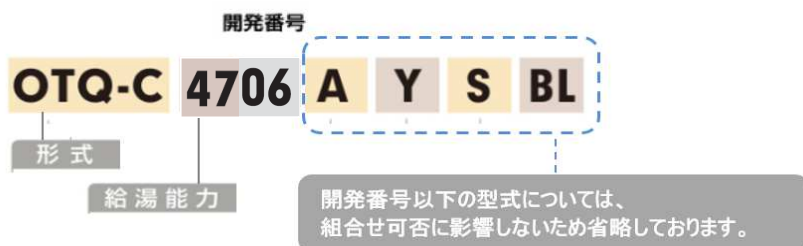

【おそうじ浴槽 給湯機器・リモコン対応機種一覧表】

石油給湯機器

より快適にお使いいただくために、使用年数10年以上の温水機器は「取替え」をお勧めください。
「取替え」時には、周辺オプションが付帯されていないかを確認し最適な機器提案をお願いします。

※品番の見方について(OTQ-Cを例としています)

▲:専用の洗浄リモコンがあれば使用可能

タイプ		対象機種 シリーズ名 (該当ない場合は類似品番で判断)	代表リモコン (該当ない場合は類似品番で判断)	温水機器周辺オプション対応		
追いだき	暖房			循環アダプター機能	システムバス機能	
				マイクロバブル	おそうじ浴槽	自動排水栓
○	-	OTQ-G4701シリーズ OTQ-G4702シリーズ	RC-7501-3マルチ	-	●	●
○	-	OTQ-C4702AYS OTQ-C4702AFF	RC-9101マルチ	-	▲	●
			RC-9001(P)マルチ	-	●	●
○	-	OTQ-C4703シリーズ	RC-C001Pマルチ	-	●	●
			RC-E9101(-1)マルチ	-	▲	●
○	-	OTQ-CG4703シリーズ	RC-C001Pマルチ	-	●	●
			RC-E9124-1マルチ	-	▲	●
○	-	OTQ-C4704シリーズ	RC-C001Pマルチ	-	●	●
			RC-D101Eマルチ	-	▲	●
○	-	OTQ-3704シリーズ	RC-B001S/M	-	▲	●
○	-	OTQ-CG4704シリーズ	RC-C001Pマルチ	-	●	●
			RC-D124Eマルチ	-	▲	●
○	-	OTQ-C4704シリーズ	RC-C001Pマルチ	-	●	●
			RC-D101Eマルチ	-	▲	●
○	-	OTQ-4704シリーズ	RC-D101S/M	-	▲	●
○	-	OTQ-C4705シリーズ	RC-C001Pマルチ	-	●	●
			RC-J101Eマルチ	-	▲	●
○	-	OTQ-CG4705シリーズ	RC-C001Pマルチ	-	●	●
			RC-J124Eマルチ	-	▲	●
○	-	OTQ-4705シリーズ	RC-J101S/M	-	▲	●
○	-	OTQ-C4706シリーズ	RC-G001EW-1マルチ	-	●	●
			RC-J101Eマルチ	-	▲	●
○	-	OTQ-CG4706シリーズ	RC-G001EW-1マルチ	-	●	●
			RC-J124Eマルチ	-	▲	●
○	-	OTQ-3706SAY	RC-B001S/M	-	▲	●
○	-	OTQ-4706シリーズ	RC-G001EW-1マルチ	-	●	●
			RC-J101マルチ	-	▲	●
○	-	OTQ-G4706シリーズ	RC-G001EW-1マルチ	-	●	●
			RC-J124マルチ	-	▲	●
○	○	OTH-4701シリーズ	RC-7501-2マルチ	-	●	●
○	○	OTH-4711シリーズ	RC-7501-2マルチ	-	●	●