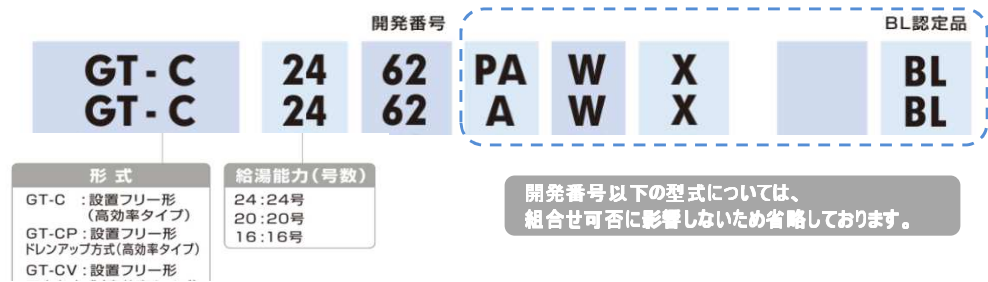

【おそうじ浴槽 給湯機器-リモコン対応機種一覧表】

ガス給湯機器

より快適にお使いいただくために、使用年数10年以上の温水機器は「取替え」をお勧めください。
「取替え」時には、周辺オプションが付帯されていないかを確認し最適な機種提案をお願いします。

※品番の見方について(GT-Cを例としています)

※GRQ-GT(H)-CVタイプは非対応となります。

※1 本体品番末尾「-MB」があり、かつリモコン設定している場合使用可能
※2 専用の洗浄リモコンがあれば使用可能

タイプ		対象機種 シリーズ名 (該当ない場合は類似品番で判断)	代表リモコン (該当ない場合は類似品番で判断)	温水機器周辺オプション対応		
追いだき	暖房			循環アダプター機能	システムバス機能	
				マイクロバブル	おそうじ浴槽	自動排水栓
○	-	GT-**60-1シリーズ	RC-G001EW-1マルチ	●	●	●
			RC-A001マルチ	-	▲ ※2	●
			RC-B001マルチ	-	▲ ※2	●
			RC-C001マルチ	●	●	●
			RC-J101マルチ	-	▲ ※2	●
			RC-J161S	●	▲ ※2	●
○	-	GT-**53-4シリーズ GT-**53-5シリーズ	RC-G001EW-1マルチ	-	●	●
			RC-A001マルチ	-	▲ ※2	●
			RC-B001マルチ	-	▲ ※2	●
			RC-C001マルチ	-	●	●
			RC-J101マルチ	-	▲ ※2	●
			RC-J161S	-	▲ ※2	●
○	-	GT-C**62PAWX-2 GT-C**62PARX-2	RC-G001E(W-2)マルチ	-	●	●
			RC-G061PEマルチ	-	●	●
○	-	GT-C(P)**62(S)AWX-2	RC-A001マルチ	-	▲ ※2	●
			RC-B001マルチ	-	▲ ※2	●
			RC-G001E(W-2)マルチ	-	●	●
			RC-G061PEマルチ	●	●	●
○	-	GT-**60(S)AWX-2	RC-J101Eマルチ	-	▲ ※2	●
			RC-J161Eマルチ	●	▲ ※2	●
			RC-A001マルチ	-	▲ ※2	●
			RC-B001マルチ	-	▲ ※2	●
			RC-G001E(W-2)マルチ	-	●	●
			RC-G061PEマルチ	●	●	●
			RC-J101マルチ	-	▲ ※2	●
			RC-J161S	●	▲ ※2	●
○	○	GTH-C**36シリーズ	RC-8001マルチ	-	●	●
			RC-8051Pマルチ	-	●	●
			RC-8112マルチ	-	▲ ※2	●
○	○	GTH-C**38シリーズ	RC-9134Pマルチ	▲ ※1	▲ ※2	●
			RC-9112マルチ	▲ ※1	▲ ※2	●
○	○	GTH-C**39シリーズ GTH-C**41シリーズ	RC-9001マルチ	▲ ※1	●	●
			RC-A001マルチ	-	▲ ※2	●
			RC-C001マルチ	▲ ※1	●	●
			RC-9109-1マルチ	-	▲ ※2	●
○	○	GTH-C**40シリーズ	RC-9112-1マルチ	-	▲ ※2	●
			RC-9132-1マルチ	-	▲ ※2	●
			RC-C001マルチ	-	●	●
			RC-9112(-1)マルチ	▲ ※1	▲ ※2	●
○	○	GTH-**44シリーズ GTH-**45シリーズ	RC-9001(-1)マルチ	▲ ※1	●	●
			RC-A001マルチ	-	▲ ※2	●
			RC-C001マルチ	▲ ※1	●	●
			RC-9001マルチ	-	▲ ※2	●