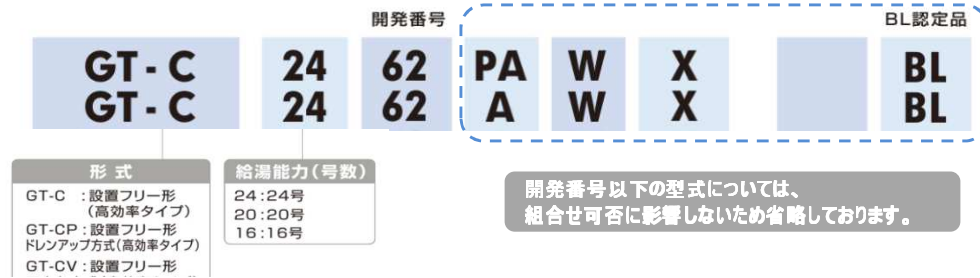

【おそうじ浴槽 給湯機器-リモコン対応機種一覧表】

ガス給湯機器

より快適にお使いいただくために、使用年数10年以上の温水機器は「取替え」をお勧めください。
「取替え」時には、周辺オプションが付帯されていないかを確認し最適な機器提案をお願いします。

※品番の見方について(GT-Cを例としています)

※GRQ-GT(H)-CVタイプは非対応となります。

※1 本体品番末尾「-MB」があり、かつリモコン設定している場合使用可能
※2 専用の洗浄リモコンがあれば使用可能

タイプ		対象機種 シリーズ名 (該当ない場合は類似品番で判断)	代表リモコン (該当ない場合は類似品番で判断)	温水機器周辺オプション対応		
追いだし	暖房			循環アダプター機能	システムバス機能	
				マイクロバブル	おそうじ浴槽	自動排水栓
○	-	GT-**50-2シリーズ	RC-A001 マルチ	-	▲ ※2	●
			RC-B001 マルチ	-	▲ ※2	●
			RC-9001 マルチ	●	●	●
			RC-D101 マルチ	-	▲ ※2	●
			RC-D161S	●	▲ ※2	●
○	-	GT-1644SAWXS-F-1	RC-B001M/B001S-TN	-	▲ ※2	●
○	-	GT-C(P)**63シリーズ	RC-A001 マルチ	-	▲ ※2	●
			RC-B001 マルチ	-	▲ ※2	●
			RC-C001 マルチ	-	●	●
			RC-D101E マルチ	-	▲ ※2	●
○	-	GT-**51FF(FFA)-2シリーズ GT-**53-2シリーズ	RC-D101 マルチ	-	▲ ※2	●
			RC-B001 マルチ	-	▲ ※2	●
○	-	GT-C**62PAWX	RC-G001E マルチ	●	●	●
			RC-G061PE マルチ	●	●	●
○	-	GT-C(P)**62シリーズ	RC-A001 マルチ	-	▲ ※2	●
			RC-B001 マルチ	-	▲ ※2	●
			RC-G001E マルチ	●	●	●
			RC-G061PE マルチ	●	●	●
			RC-J101E マルチ	-	▲ ※2	●
			RC-J161E マルチ	●	▲ ※2	●
○	-	GT-C(P)**6シリーズ GT-C**52-SFF-2	RC-A001 マルチ	-	▲ ※2	●
			RC-B001 マルチ	-	▲ ※2	●
			RC-C001 マルチ	●	●	●
			RC-J101E マルチ	-	▲ ※2	●
			RC-J161E マルチ	●	▲ ※2	●
○	-	SRT-C**61シリーズ	RC-A001 マルチ	-	▲ ※2	●
			RC-B001 マルチ	-	▲ ※2	●
			RC-J101E マルチ	-	▲ ※2	●
			RC-A001 マルチ	-	▲ ※2	●
○	-	GT-**60シリーズ SRT-**60シリーズ	RC-B001 マルチ	-	▲ ※2	●
			RC-C001 マルチ	●	●	●
			RC-J101 マルチ	-	▲ ※2	●
			RC-J161S	●	▲ ※2	●
			RC-A001 マルチ	-	▲ ※2	●
○	-	GT-**51FF(FFA)-2 GT-**53-2シリーズ	RC-J101 マルチ	-	▲ ※2	●
			RC-B001 マルチ	-	▲ ※2	●
○	-	GT-C(P)**63シリーズ	RC-A001 マルチ	-	▲ ※2	●
			RC-B001 マルチ	-	▲ ※2	●
			RC-C001 マルチ	-	●	●
			RC-J101E マルチ	-	▲ ※2	●
			RC-G001EW-1 マルチ	-	●	●