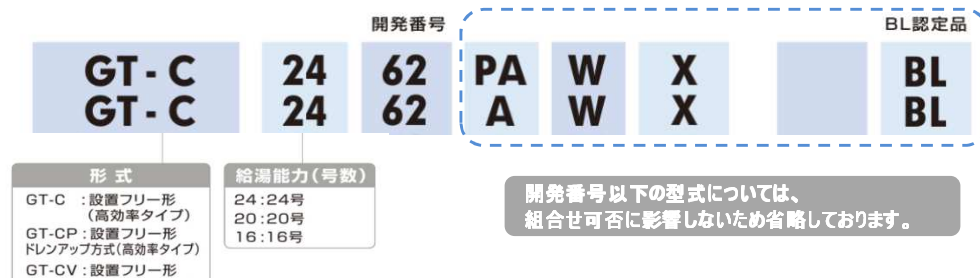

【おそうじ浴槽 給湯機器・リモコン対応機種一覧表】

ガス給湯機器

より快適にお使いいただくために、使用年数10年以上の温水機器は「取替え」をお勧めください。

「取替え」時には、周辺オプションが付帯されていないかを確認し最適な機器提案をお願いします。

※品番の見方について(GT-Cを例としています)

※GRQ-GT(H)-CVタイプは非対応となります。

※1 本体品番末尾「-MB」があり、かつリモコン設定している場合使用可能