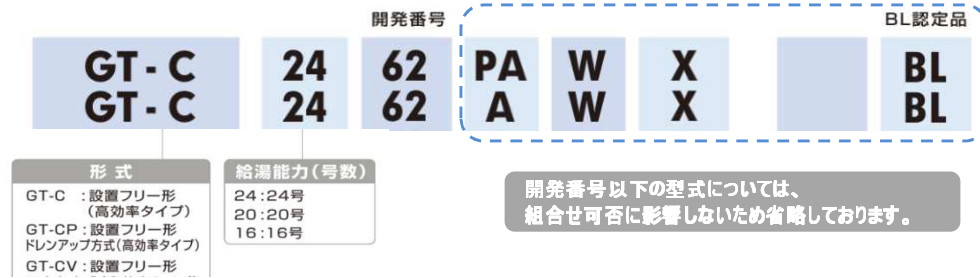

【おそうじ浴槽 給湯機器-リモコン対応機種一覧表】

ガス給湯機器

より快適にお使いいただくために、使用年数10年以上の温水機器は「取替え」をお勧めください。
「取替え」時には、周辺オプションが付帯されていないかを確認し最適な機種提案をお願いします。

※品番の見方について(GT-Cを例としています)

※GRQ-GT(H)-CVタイプは非対応となります。

※1 本体品番末尾「-MB」があり、かつリモコン設定している場合使用可能
※2 専用の洗浄リモコンがあれば使用可能

タイプ		対象機種 シリーズ名 (該当ない場合は類似品番で判断)	代表リモコン (該当ない場合は類似品番で判断)	温水機器周辺オプション対応		
追いだし	暖房			循環アダプター機能	システムバス機能	
				マイクロバブル	おそうじ浴槽	自動排水栓
○	○	GTH-C**46シリーズ GTH-C**47シリーズ	RC-E9112(-1)マルチ	▲ ※1	▲ ※2	●
			RC-E9001マルチ	▲ ※1	●	●
			RC-A001マルチ	—	▲ ※2	●
			RC-C001マルチ	▲ ※1	●	●
○	○	GTH-C(P)**47シリーズ GTH-C(P)**48シリーズ	RC-9109-1マルチ	—	▲ ※2	●
			RC-9112-1マルチ	—	▲ ※2	●
			RC-9132-1マルチ	—	▲ ※2	●
			RC-A001マルチ	—	▲ ※2	●
			RC-C001マルチ	●	●	●
			RC-E9001Dマルチ	●	●	●
			RC-E9109-1マルチ	—	▲ ※2	●
			RC-E9112(-1)マルチ	—	▲ ※2	●
○	○	GTH-C2448(S)AW6Hシリーズ	RC-E9112(-1)マルチ	—	▲ ※2	●
			RC-E9001マルチ	●	●	●
			RC-A001マルチ	—	▲ ※2	●
			RC-C001マルチ	●	●	●
○	○	GTH-C**49シリーズ GTH-C(P)**47シリーズ GTH-C(P)**48シリーズ GTH-C(P)**50シリーズ GTH-C(P)**51シリーズ	RC-A001マルチ	—	▲ ※2	●
			RC-C001マルチ	●	●	●
			RC-D112Eマルチ	—	▲ ※2	●
			RC-D161Eマルチ	●	▲ ※2	●
○	○	GTH-***44-1シリーズ GTH-***45-1シリーズ	RC-A001マルチ	—	▲ ※2	●
			RC-C001マルチ	●	●	●
			RC-D112マルチ	—	▲ ※2	●
			RC-D161S	●	▲ ※2	●
			RC-J112マルチ	—	▲ ※2	●
○	○	GTH-C(P)**50-1シリーズ GTH-C(P)**51-1シリーズ	RC-A001マルチ	—	▲ ※2	●
			RC-G001Eマルチ	●	●	●
			RC-G061PEマルチ	●	●	●
			RC-J112Eマルチ	—	▲ ※2	●
○	○	GTH-C**49-1シリーズ GTH-C**47-3シリーズ GTH-C**48-1シリーズ	RC-A001マルチ	—	▲ ※2	●
			RC-C001マルチ	●	●	●
			RC-J112Eマルチ	—	▲ ※2	●
			RC-J161Eマルチ	●	▲ ※2	●
○	○	GTH-C**50-SFF-KRシリーズ GTH-C2452-SFF-KRシリーズ	RC-A001マルチ	—	▲ ※2	●
			RC-G001Eマルチ	●	●	●
			RC-J112Eマルチ	—	▲ ※2	●
			RC-J161Eマルチ	●	▲ ※2	●