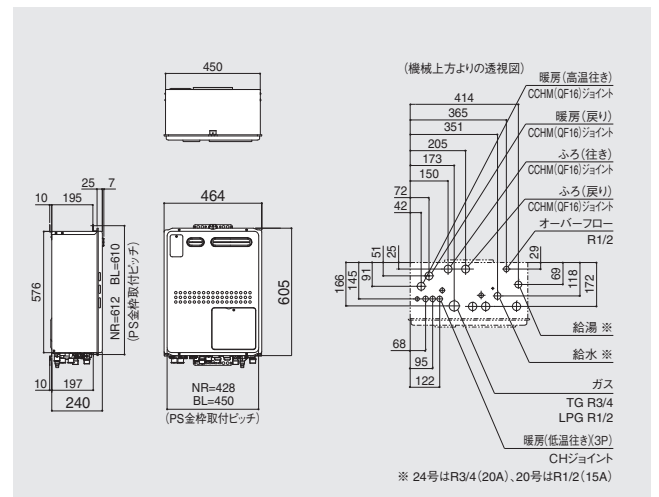

本体寸法図

屋外壁掛形 (PS標準設置形)