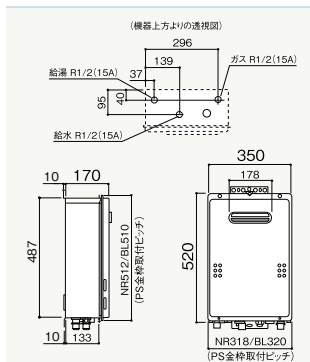

必要別売部品

リモコンコードM(2心)8A 0700166 ¥2,860(税抜¥2,600)

その他別売部品

配管カバー-H33-K(450) 0700400 ¥6,930(税抜¥6,300)
据置台D30 0700464 ¥16,610(税抜¥15,100)
アルコープ排気カバー-L39 0707358 ¥16,060(税抜¥14,600)
排気カバー-C111 0707356 ¥10,670(税抜¥9,700)

注)・最高使用温度は60℃です。
・リモコン未接続時は60℃固定出湯となります。

16号給湯タイプ PS扉内設置形(PS標準設置形)

〈新FF+FB制御・可変式水ガバナ※〉

GQ-1639WE-T-1

給湯 TG ..... 33.4kW(28,700kcal/h)
LPG ..... 33.4kW(2,39kg/h)

(TGは13Aの値です。12Aは若干小さくなります。)

【排気延長】不可

GQ-1639WE-T

給水・給湯接続	ガス種	品コード
R3/4(20A)	LPG	019DF01
R3/4(20A)	12A・13A	019DF07
R1/2(15A)	LPG	019DF11
R1/2(15A)	12A・13A	019DF17

GQ-1639WE-T-1 BL

給水・給湯接続	ガス種	品コード
R3/4(20A)	LPG	019DE01
R3/4(20A)	12A・13A	019DE07
R1/2(15A)	LPG	019DE11
R1/2(15A)	12A・13A	019DE17

希望小売価格 **¥154,330(税抜¥140,300)**

リモコンセット価格(本体+別売リモコン)

RC-7606M ¥10,560(税抜¥9,600)

台所リモコンセット価格

¥164,890(税抜¥149,900)

※冬場、給湯性を全開にすると十分なお湯が出ない場合があります。