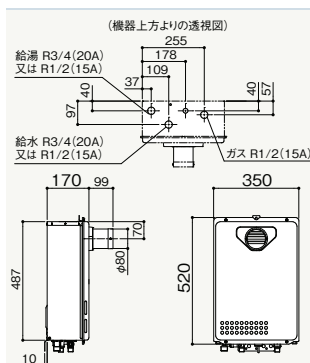

必要別売部品

リモコンコードM(2心)8A 0700166 ¥2,860(税抜¥2,600)

その他別売部品

扉内ケースTC-15 0702143 ¥11,990(税抜¥10,900)
排気変更アダプターφ80 0701688 ¥1,320(税抜¥1,200)
ラッキング用壁掛金具CRP※ 0700676 ¥3,520(税抜¥3,200)

※壁掛設置する場合は、別途「ラッキング用壁掛金具CRP」が必要です。
注)・最高使用温度は60℃です。
・リモコン未接続時は60℃固定出湯となります。

16号給湯タイプ PS扉内後方排気延長形(PS標準後方排気延長形)

〈新FF+FB制御・可変式水ガバナ※〉

GQ-1639WE-TB-1

給湯 TG ..... 33.4kW(28,700kcal/h)
LPG ..... 33.4kW(2,39kg/h)

(TGは13Aの値です。12Aは若干小さくなります。)

【排気延長】7m4曲がり以内 【排気筒径】φ80

GQ-1639WE-TB-1

給水・給湯接続	ガス種	品コード
R3/4(20A)	LPG	019ED01
R3/4(20A)	12A・13A	019ED07
R1/2(15A)	LPG	019ED11
R1/2(15A)	12A・13A	019ED17

GQ-1639WE-TB-1 BL

給水・給湯接続	ガス種	品コード
R3/4(20A)	LPG	019EC01
R3/4(20A)	12A・13A	019EC07
R1/2(15A)	LPG	019EC11
R1/2(15A)	12A・13A	019EC17

希望小売価格 **¥166,650(税抜¥151,500)**

リモコンセット価格(本体+別売リモコン)

RC-7606M ¥10,560(税抜¥9,600)

台所リモコンセット価格

¥177,210(税抜¥161,100)

※冬場、給湯性を全開にすると十分なお湯が出ない場合があります。