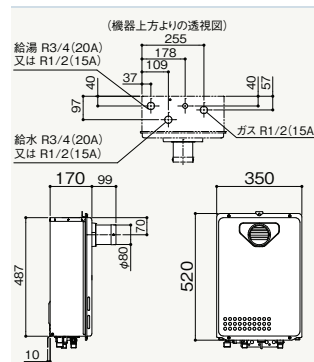

必要別売部品

リモコンコードM(2心)8A 0700166 ¥2,860(税抜¥2,600)

その他別売部品

扉内ケースTC-15 0702143 ¥11,990(税抜¥10,900)
ラッキング用壁掛金具CRP※ 0700676 ¥3,520(税抜¥3,200)

※壁掛設置する場合は、別途「ラッキング用壁掛金具CRP」が必要です。
注)・最高使用温度は60℃です。
・リモコン未接続時は60℃固定出湯となります。

16号給湯タイプ PS扉内前方排気延長形(PS標準前方排気延長形)

〈新FF+FB制御・可変式水ガバナ※〉

GQ-1639WE-C-1

給湯 TG ..... 33.4kW(28,700kcal/h)
LPG ..... 33.4kW(2,39kg/h)

(TGは13Aの値です。12Aは若干小さくなります。)

【排気延長】7m4曲がり以内 【排気筒径】φ80

GQ-1639WE-C-1

給水・給湯接続	ガス種	品コード
R3/4(20A)	LPG	019EB01
R3/4(20A)	12A・13A	019EB07
R1/2(15A)	LPG	019EB11
R1/2(15A)	12A・13A	019EB17

GQ-1639WE-C-1 BL

給水・給湯接続	ガス種	品コード
R3/4(20A)	LPG	019EA01
R3/4(20A)	12A・13A	019EA07
R1/2(15A)	LPG	019EA11
R1/2(15A)	12A・13A	019EA17

希望小売価格 **¥166,650(税抜¥151,500)**

リモコンセット価格(本体+別売リモコン)

RC-7606M ¥10,560(税抜¥9,600)

台所リモコンセット価格

¥177,210(税抜¥161,100)

※冬場、給湯性を全開にすると十分なお湯が出ない場合があります。