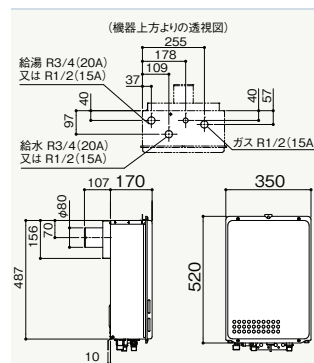

【排気延長】7m4曲がり以内 【排気筒径】φ80

GQ-1639WE-TB-1

給水・給湯接続	ガス種	品コード
R3/4(20A)	LPG	019ED01
R3/4(20A)	12A・13A	019ED07
R1/2(15A)	LPG	019ED11
R1/2(15A)	12A・13A	019ED17

GQ-1639WE-TB-1 BL

給水・給湯接続	ガス種	品コード
R3/4(20A)	LPG	019EC01
R3/4(20A)	12A・13A	019EC07
R1/2(15A)	LPG	019EC11
R1/2(15A)	12A・13A	019EC17

希望小売価格 **¥166,650(税抜¥151,500)**

リモコンセット価格(本体+別売リモコン)

RC-7606M ¥10,560(税抜¥9,600)

台所リモコンセット価格

¥177,210(税抜¥161,100)

※冬場、給湯性を全開にすると十分なお湯が出ない場合があります。

必要別売部品

リモコンコードM(2心)8A 0700166 ¥2,860(税抜¥2,600)