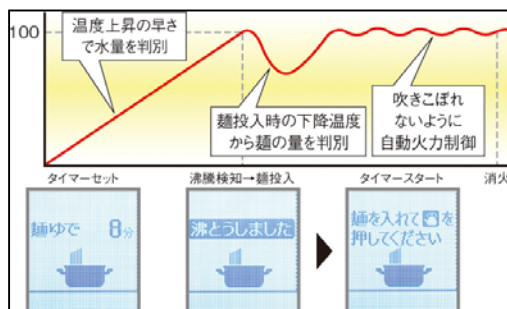

【1】オートモードが調理を簡単おいしくサポート

■ 「麺ゆでモード」で吹きこぼれ、茹ですぎを防止

自動で火力を調節しながら麺を茹であげる「麺ゆでモード」を、テーブルコンロに搭載しました。パスタなどの乾麺から、うどんなどの生麺まで、麺に合わせ時間を設定することで、吹きこぼれずに調理できます。「麺ゆでモード」は両方のコンロバーナーに搭載。沸騰までの水温上昇にかかる時間で水量を、麺投入後の温度変化から麺の量を判別し、最適な火力に自動で調整を行います。

※そば、冷凍麺など、一部「麺ゆでモード」に適さない麺もあります。

■ 「もちりごはんモード」でガス火の新食感

自動炊飯機能に「もちりごはんモード」を搭載。通常の「ごはんモード」と比較し、お米が芯までやわらかくなるため、よりもちもちした食感が楽しめます。

専用の炊飯鍋にお米と水を入れ、ボタンを押すだけで、自動で火力を調整しながら炊飯し、蒸らしまでを行います。お米が水分を取り込みやすいよう、火力と沸騰時間を自動調整することで、もちりとした食感のご飯に仕上がります。吸水時間が十分に取れず、洗米後すぐ炊飯する際にもご飯がおいしく仕上がります。