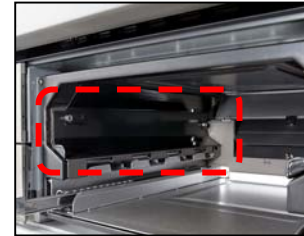

麺ゆでモード

もちりごはんモード

■ グリルで簡単あたため直し！揚げ物もオートでカラッと仕上がる！

グリルに「あたため機能」を搭載し、調理済みの焼きとりや揚げ物も、自動で簡単においしくあたため直しができます。グリルの温度上昇をセンサーで検知しながら、調理物をお好みのあたため直し加減で自動停止。焼きすぎの心配がありません。電子レンジだとしんなりしてしまう惣菜のあたため直しも満足の仕上がりでグリル活用の幅が広がります。

【2】.かんたんお手入れで、使いやすく！

■ ガードする面積が広がった「ワイドサイドカバー」

グリル庫内の汚れやすい部分をカバーする「グリルサイドカバー」の面積を従来品より約50%広くしました。取り外してお手入れができるので、飛び散った油分などを洗い流すことができ、グリル庫内の臭いの軽減にもつながります。

■ 手軽に洗える、脚のないフラット焼き網構造

支持足をなくしたフラットな焼き網を採用。出し入れがしやすく洗いやすさに配慮しました。また、シンクを傷つけるリスクも軽減しました。