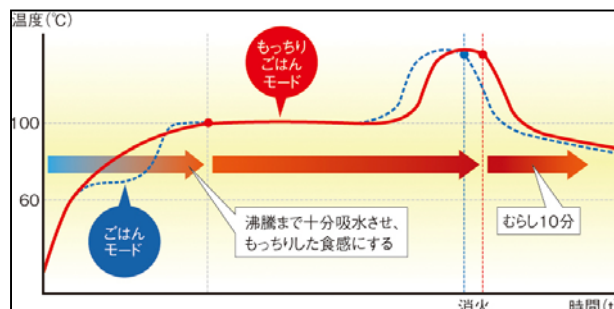

新しい幸せを、わかすこと。

News Release

2013年7月24日

「麺ゆでモード」が自動調節のかんたん麺ゆでを実現！ 感震停止機能で安全性も高めた最高級テーブルコンロ「S-Blink」発売

湯まわり設備メーカーの(株)ノーリツ（本社：神戸市、代表取締役社長：國井総一郎、資本金：201億円、東証一部上場）は、子会社の(株)ハーマン（代表取締役社長：永橋 啓一／ノーリツ 100%出資）が製造した、最高級テーブルコンロ、スタイリッシュブリンク「LW2170シリーズ」を9月2日に発売します。

普及率の高いテーブルコンロに、当社最上位ビルトインコンロ「S-Blink ADVANCE」のデザインと機能を組み込み、最上位機種種の使いやすさを実現しました。「麺ゆでモード」「もちりごはんモード」、新しくなったグリルの「あたため機能」は、火力を自動でコントロールし調理をサポート。ワンタッチで様々な調理に対応します。ワイドサイドカバー、フラット焼網などお手入れ性にも配慮しました。

また、震度4の地震に反応し自動でガスを止める「感震停止機能」や鍋を外せば自動消火する「鍋なし検知機能」を搭載しました。ガスの火力を活かしながら、より安全に調理ができます。

【1】オートモードが調理を簡単おいしくサポート

■ 「麺ゆでモード」で吹きこぼれ、茹ですぎを防止

自動で火力を調節しながら麺を茹であげる「麺ゆでモード」を、テーブルコンロに搭載しました。パスタなどの乾麺から、うどんなどの生麺まで、麺に合わせ時間を設定することで、吹きこぼれずに調理できます。「麺ゆでモード」は両方のコンロバーナーに搭載。沸騰までの水温上昇にかかる時間で水量を、麺投入後の温度変化から麺の量を判別し、最適な火力に自動で調整を行います。

※そば、冷凍麺など、一部「麺ゆでモード」に適さない麺もあります。

■ 「もちりごはんモード」でガス火の新食感

自動炊飯機能に「もちりごはんモード」を搭載。通常の「ごはんモード」と比較し、お米が芯までやわらかくなるため、よりもちもちした食感が楽しめます。

専用の炊飯鍋にお米と水を入れ、ボタンを押すだけで、自動で火力を調整しながら炊飯し、蒸らしまでを行います。お米が水分を取り込みやすいよう、火力と沸騰時間を自動調整することで、もちりとした食感のご飯に仕上がります。吸水時間が十分に取れず、洗米後すぐ炊飯する際にもご飯がおいしく仕上がります。

もちりごはんモード