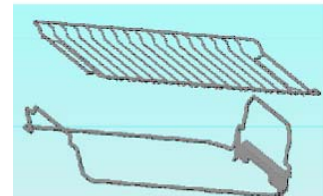

焼網と支持足の分割可

【3】.コンロに最も求められる安全性を追求

■ テーブルコンロでは当社のみ！感震停止機能で安全調理！

ビルトインコンロの最上位機種に搭載している「感震停止機能」を搭載。テーブルコンロでの搭載は当社のみで、集合住宅などキッチンに制限があり、ビルトインコンロが置けない家庭でも、最高レベルの安全性が得られます。温度を感知するSiセンサーに加え、震度4以上の揺れに対応し自動でガスが停止。高い安全性で、調理中もコンロから気がそれがちな小さな子供がいる家庭にもぴったりです。