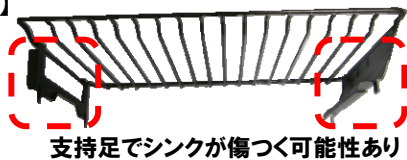

■ 手軽に洗える、脚のないフラット焼き網構造

支持足をなくしたフラットな焼き網を採用。出し入れがしやすく洗いやすさに配慮しました。また、シンクを傷つけるリスクも軽減しました。

【従来品】