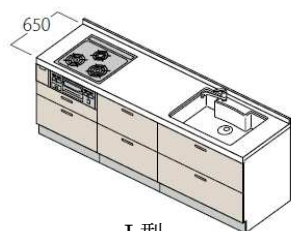

■スペース拡張プラン「つかエール」について

「つかエール」は、通常のI型プランのキッチンに奥行き450mmのカウンターをプラスしてL字型にすることで、調理および収納スペースが確保できるスペース拡張プランです。I型のキッチンからリフォームすれば、下ごしらえや配膳に便利なスペースが新たに生まれます。また人気の対面プランも手軽に実現でき、家族との会話を楽しみながらスムーズにお料理ができる環境を提案しています。カウンターの下には家電収納庫などを設置でき、デッドスペースを作らずに空間を有効に活用できます。

「つかエール」は、ノーリツのシステムキッチン全シリーズ(レシピアプラス、レシピア)に設定できます。

I型