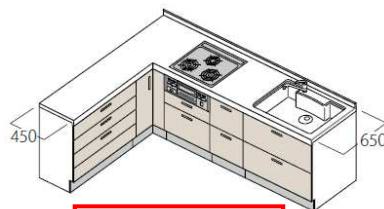

<おそうじ浴槽 & つかエール 20周年記念商談会 概要>

日時：2017年5月20日(土) 10:00~18:00 (※1)

場所：全国16のショールーム（東京、立川、千葉、柏、市川、横浜、厚木、高崎、さいたま、新潟、名古屋、岡崎、京都、大阪、神戸、福岡）各ショールームの詳細は、下記 URL をご覧ください。 <http://www.noritz.co.jp/product/showroom.html>

※1:各ショールームで開催日時・ご成約特典が異なります。詳しくは各ショールームまでお問い合わせください。

■自動浴槽洗浄機能「おそうじ浴槽」について

「おそうじ浴槽」は、ノーリツのシステムバスとふろ給湯器が連動することで、スイッチひとつで浴槽の残り湯を排水し、浴槽をお湯と洗剤で洗浄した後、お湯はり・保温まで行う便利な機能です(※2)。浴槽底面のノズルが浴槽のすみずみまで洗剤を噴射し、汚れを浮き上がらせた後、お湯を噴射、一気に汚れをすすぎ落として湯アカを抑えます。洗浄コースは、「強力」「標準」「節約」の3コースから選択でき、「標準」モードでの洗浄時間は約7分です。今までお風呂そうじに費やしていた時間を大幅にカットできます。

「おそうじ浴槽」は、ノーリツのシステムバス全シリーズ(ユパティオ、ユパティオヒロイ)に標準搭載しています。 ※2:ノーリツ製お湯はり連動対応ふろ給湯器が必要です。

キレイにするための工夫は

楕円形洗浄ノズル

浴槽のすみずみまでお湯や洗剤が届くようにノズルの吐水口を楕円形に設計しました。

■スペース拡張プラン「つかエール」について

「つかエール」は、通常のI型プランのキッチンに奥行き450mmのカウンターをプラスしてL字型にすることで、調理および収納スペースが確保できるスペース拡張プランです。I型のキッチンからリフォームすれば、下ごしらえや配膳に便利なスペースが新たに生まれます。また人気の対面プランも手軽に実現でき、家族との会話を楽しみながらスムーズにお料理ができる環境を提案しています。カウンターの下には家電収納庫などを設置でき、デッドスペースを作らずに空間を有効に活用できます。

「つかエール」は、ノーリツのシステムキッチン全シリーズ(レシピアプラス、レシピア)に設定できます。

つかエール型