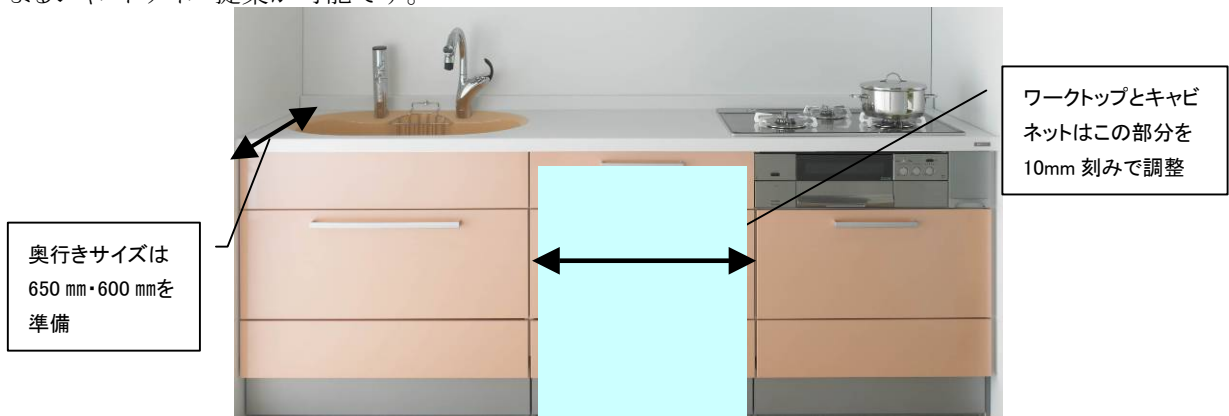

2009年の発売以来、間口サイズを10mm刻みで調整できる点が好評な「ジャストリフォームキッチン」に奥行き600mmサイズを新たに追加しました。新築、リフォーム問わず、さまざまな広さのキッチン空間にピッタリと納まるジャストサイズ提案が、お手頃価格かつ短納期で可能になります。

新ベストでは“調理が楽しくなるキッチン”をコンセプトに、扉カラーの充実と調理時の作業性の向上を図りました。扉カラーは全27色のラインアップし、人気のシャーベットカラーも「パールピンク」「パールラベンダー」「パールオレンジ」の3色を用意しました。お客さまのキッチン空間を元気に、心地良くしたいという思いに応えます。

また、シンクを洗い場だけでなく、調理スペースとしても活用できる人工大理石製の「アクリド‘EXシンク’」を搭載※1。専用水切りプレートとの組み合わせにより、お客さまに新たなシンクスペースの有効活用を提案します。

コンロは、普及価格帯から最上位までビルトインコンロ全48種類を用意し、作業効率を高めた快適な調理を後押しします。

※1 奥行き600mmサイズではステンレス天板とステンレスの「M・Pシンク」、「S・Pシンク」が標準

■狭小間口への対応が可能に！中古住宅市場の拡大に注目

① 奥行き600mmサイズ新登場！ジャストリフォームの提案力を強化

従来の奥行き650mmサイズに加え、奥行き600mmサイズが新登場しジャストリフォームの提案力を強化します。近年ニーズが高まる狭小間口に対応し、さまざまな広さのキッチン空間にピッタリ納まるジャストサイズ提案が可能です。

- ・ 奥行き650mmサイズは1650mm～最大3000mmの間口で10mm刻みの調整可能
- ・ 奥行き600mmサイズは1650mm～最大2700mmまでの間口で10mm刻みの調整可能