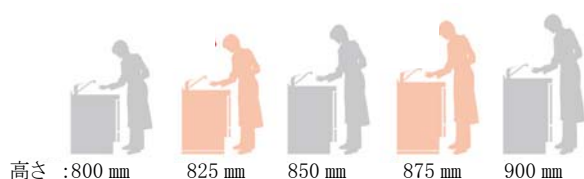

■狭小間口への対応が可能に！中古住宅市場の拡大に注目

① 奥行き600mmサイズ新登場！ジャストリフォームの提案力を強化

従来の奥行き650mmサイズに加え、奥行き600mmサイズが新登場しジャストリフォームの提案力を強化します。近年ニーズが高まる狭小間口に対応し、さまざまな広さのキッチン空間にピッタリ納まるジャストサイズ提案が可能です。

- ・ 奥行き650mmサイズは1650mm～最大3000mmの間口で10mm刻みの調整可能
- ・ 奥行き600mmサイズは1650mm～最大2700mmまでの間口で10mm刻みの調整可能

②ワークトップ、アッパーキャビネットの高さもジャストサイズに

ワークトップの高さは、800・825・850・875・900mm の 5 段階に調整可能。アッパーキャビネットは高さ 500・600・700・900mm の 4 段階から選択可能です。 高さ : 900 mm 700 mm 600 mm 500 mm

③標準納期からわずか 2 日後に当社工場を出荷

ジャストリフォームキッチンでのご発注も、標準納期プラス 2 日間で当社工場からの出荷が可能。価格も希望小売価格にプラス 10,500 円(税込)※2 というお手頃価格です。