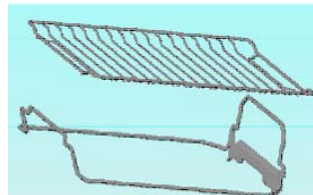

また、別売のワイド調理プレートを使うとお手入れは同プレート1枚を洗うだけで多彩な料理が楽しめます。

24cmのピザがそのまま入るサイズ

■女性が好むカラーとデザイン

30～40歳代の子育て世代の女性をターゲットとし、天板カラーにピンク、フェイスカラーにホワイトをラインアップしました。また、手に触れるボタンや取っ手をフェミニンでやさしい丸みを帯びたデザインで仕上げ、近年人気の明るいキッチンに映えるよう設計しました。

■ガードする面積が広がったワイドタイプの「着脱式サイドカバー」

グリル庫内の汚れやすい部分をカバーする「着脱式サイドカバー」の面積を従来品より約50%広くしました。取り外してお手入れができるので、飛び散った油分などを洗い流すことができ、グリル庫内の臭いの軽減にもつながります。

■洗いやすくなった「フラット焼き網」

焼き網と支持足を分割したフラットな設計を実現、洗う際には焼き網のみを取り外せるため、シンクが傷つく恐れが軽減しました。

【従来品】

【新商品】

<アイセレクト C3WL8/WL9 シリーズラインナップ>

ガラストップ色	品番	コンロ幅	希望小売価格 (本体価格、税込、工事 費別)	発売日
ピンクテラコッタガラス /ホワイトフェイス 【ステンレスゴトク】	C3WL9RWASZWHS	75センチ	202,650円	2012年 9月10日
	C3WL8RWASZWHS	60センチ	197,400円	
シルバーミラーガラス/ シルバーフェイス 【グレーホーローゴトク】	C3WL9RWASKSV	75センチ	195,300円	
	C3WL8RWASKSV	60センチ	190,050円	
シルバーグレーガラス /ホワイトフェイス 【グレーホーローゴトク】	C3WL9RWAS6WH	75センチ	195,300円	
	C3WL8RWAS6WH	60センチ	190,050円	
シルバーグレーガラス /シルバーフェイス 【グレーホーローゴトク】	C3WL9RWAS6SV	75センチ	195,300円	
	C3WL8RWAS6SV	60センチ	190,050円	