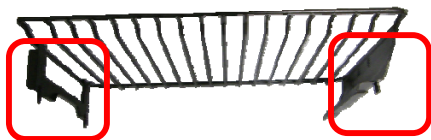

また、別売のワイド調理プレートを使うとお手入れは同プレート1枚を洗うだけで多彩な料理が楽しめます。

24cmのピザがそのまま入るサイズ

■女性が好むカラーとデザイン

30～40歳代の子育て世代の女性をターゲットとし、天板カラーにピンク、フェイスカラーにホワイトをラインアップしました。また、手に触れるボタンや取っ手をフェミニンでやさしい丸みを帯びたデザインで仕上げ、近年人気の明るいキッチンに映えるよう設計しました。

■ガードする面積が広がったワイドタイプの「着脱式サイドカバー」

グリル庫内の汚れやすい部分をカバーする「着脱式サイドカバー」の面積を従来品より約50%広くしました。取り外してお手入れができるので、飛び散った油分などを洗い流すことができ、グリル庫内の臭いの軽減にもつながります。

■洗いやすくなった「フラット焼き網」

焼き網と支持足を分割したフラットな設計を実現、洗う際には焼き網のみを取り外せるため、シンクが傷つく恐れが軽減しました。

【従来品】

【新商品】

<アイセレクト C3WL8/WL9 シリーズラインナップ>

ガラストップ色	品番	コンロ幅	希望小売価格 (本体価格、税込、工事 費別)	発売日
ピンクテラコッタガラス /ホワイトフェイス 【ステンレスゴトク】	C3WL9RWASZWHS	75センチ	202,650円	2012年 9月10日
	C3WL8RWASZWHS	60センチ	197,400円	
シルバーミラーガラス/ シルバーフェイス 【グレーホーローゴトク】	C3WL9RWASKSV	75センチ	195,300円	
	C3WL8RWASKSV	60センチ	190,050円	
シルバーグレーガラス /ホワイトフェイス 【グレーホーローゴトク】	C3WL9RWAS6WH	75センチ	195,300円	
	C3WL8RWAS6WH	60センチ	190,050円	
シルバーグレーガラス /シルバーフェイス 【グレーホーローゴトク】	C3WL9RWAS6SV	75センチ	195,300円	
	C3WL8RWAS6SV	60センチ	190,050円	