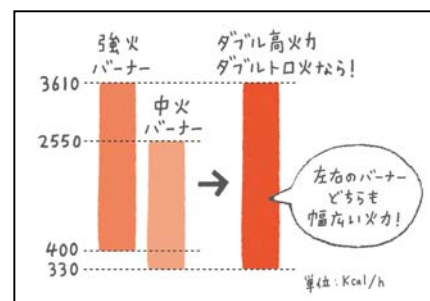

新「i-SELECT(アイセレクト)」は、最高級グレード「S-BLINK ADVANCE」で好評を得ている「ダブル高火力・ダブルトロ火」機能を新たに搭載しました。左右どちらのバーナーでも強火からトロ火まで調節でき、料理を選ばないため、全てのバーナーを使った同時調理が格段にしやすくなります。

また、グリルはワイドサイズを採用し、秋刀魚なら5尾、頭つきの海老やアスパラなど大きな食材も切らずに入り、家族分を一度に焼くことができます。

本商品は、30～40代の子育て世代の女性をターゲットとし、忙しいママの「調理時間をできるだけ短く、手際よくしたい」という声にお応えしました。全てのバーナーが効率良く使えるため、手際よく同時調理をこなすことで、出来たての料理を同じタイミングで食卓に出していただくことができるようになります。また、天板カラーにピンクをラインアップし、フェミニンでやさしい丸みを帯びたデザインで、近年人気の明るいキッチンに映えるよう設計しました。

■多種多様な料理を同時調理

①左右両バーナーに「ダブル高火力・ダブルトロ火」を採用

一般的に、3口ガスコンロには、左右に「強火バーナー」と「標準バーナー」、奥に「小バーナー」が搭載されています。従来、このクラスの商品では、左右のバーナーどちらか一方が強火で、かつトロ火は使えない不便さがありました。

本商品は、中級グレードでありながら、左右に「ダブル高火力・ダブルトロ火」を新たに搭載しました。バーナーを使って効率良く同時に調理ができるため、料理が一気に仕上がります。