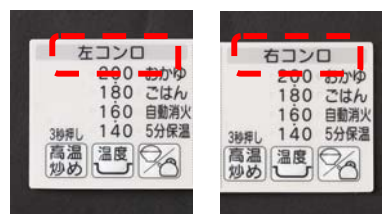

②左右両バーナーに「ダブル温度調節機能」を搭載

温度調節機能も両バーナーに搭載しました。機能内容は、

①温度調節機能②湯わかし機能③炊飯機能④タイマー機能で、「ダブル高火力・ダブルとろ火」と相まって、どんな料理にも対応します。

「温度調節機能」がついた左右操作パネル