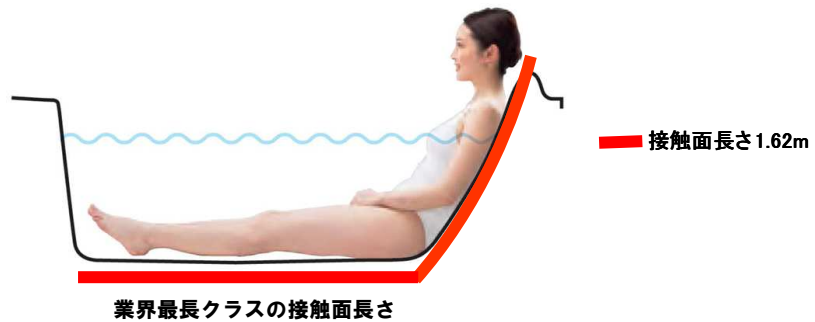

新規採用した“ハイバック形状”は、呼吸にも影響を与える筋肉の緊張を軽減し、頭を後ろに倒した際の呼吸のしにくさを防止します。また、浴槽の背もたれをデッキチェアに近い角度120度に設定し、腹部を圧迫せず深い呼吸がしやすい姿勢が保てる設計にしました。また、体にフィットする緩やかなカーブにより安定感を高め、背中中の緊張をゆるませることができます。【末尾に参考資料】

新浴槽「スクエアバス」

一般的な浴槽の背もたれ形状

新開発のスクエアバスの特長

スクエアバスの背もたれ形状

背もたれ角度比較(背中側)

さらに、業界最長クラスとなる 1.62m の接触面は、背の高い方でも足を伸ばしやすく、ゆったり入浴することが可能です。

【参考】日常の入浴でのワンポイント

体の中まで温まる(深部体温を上げる)ことは、より良い睡眠をとるために大切なことです。ぬるめのお湯でゆっくり入浴すると、リラックスしながらゆっくりと体の中まで温まります。しかし、入浴時間を充分にとっても、一日中使い続けている首や肩はリラックスできずに疲れが残ることもあります。お湯につかっている部分は浮力のおかげで重力から解放されていますが、首や肩は浮力の影響を受けず入浴しても筋肉の負担にあまり変化がないためです。お湯につかった背中だけではなく、首や頭もやさしく支えることが、首、肩の筋肉を緩ませることになります。

■業界最多。53 柄から選べる壁/バリエーション。パノラマのように広がる 360 度デザインのアートウォール！

長時間の入浴を快適なものにするため、自分好みのデザインが選択できる 53 柄全 511 通りの壁を用意しました。好みのデザインが浴室がゆっくりとした入浴時間を演出します。

浴室内の壁がパノラマのように 360 度デザインがつながった当社独自の“全周アートウォール”、ワンポイントが特長の“ワンポイントアートウォール”、グラデーションや分割柄が選べる“セレクトウォール”と今までにないデザインも追加。さらに自由な空間づくりを可能にしました。

【全周アートウォール】

【ワンポイントアートウォール】

【セレクトウォール】

【3人に1人以上が実践しているゆっくり入浴をサポート！】

入浴に関するアンケート調査を取ったところ、“お風呂がリラックスできる場所”と回答した人は94.7%と、ほとんどの人がお風呂をリラックスの場としている様子が読み取れます。また、リラックスするためにお風呂で実践していることを尋ねると、“ぬるめのお湯にゆっくりとつかる”と答えた人が35.5%のほりました。「Yupatio」は、3人に1人以上の人が実践している、ぬるめのお湯にゆっくりとつかることをサポートし、リラックスしながら快適な入浴が楽しめます。