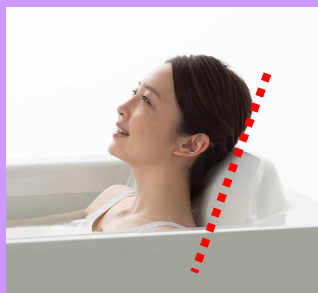

また「Yupatio HIROY(ユパティオヒロイ)」は従来のユパティオリズ、グラシオシリーズの特長である浴室空間を有効に活用し、浴槽を拡張できるタイプのシステムバスになります。

Yupatio

■ デッキチェア感覚で入浴できる新浴槽「スクエアバス」

長時間、湯船につかっても体の負担が少ないよう、頭部をゆったりとあずけられる“ハイバック形状”と身体にフィットする緩やかなカーブの“背もたれ形状”が特長の浴槽「スクエアバス」を新規開発。デッキチェアに腰かけているようなリラックス感を目指しました。

新規採用した“ハイバック形状”は、呼吸にも影響を与える筋肉の緊張を軽減し、頭を後ろに倒した際の呼吸のしにくさを防止します。また、浴槽の背もたれをデッキチェアに近い角度120度に設定し、腹部を圧迫せず深い呼吸がしやすい姿勢が保てる設計にしました。また、体にフィットする緩やかなカーブにより安定感を高め、背中中の緊張をゆるませることができます。【末尾に参考資料】

新浴槽「スクエアバス」

一般的な浴槽の背もたれ形状

新開発のスクエアバスの特長

スクエアバスの背もたれ形状

背もたれ角度比較(背中側)

さらに、業界最長クラスとなる 1.62m の接触面は、背の高い方でも足を伸ばしやすく、ゆったり入浴することが可能です。

【参考】日常の入浴でのワンポイント

体の中まで温まる(深部体温を上げる)ことは、より良い睡眠をとるために大切なことです。ぬるめのお湯でゆっくり入浴すると、リラックスしながらゆっくりと体の中まで温まります。しかし、入浴時間を充分にとっても、一日中使い続けている首や肩はリラックスできずに疲れが残ることもあります。お湯につかっている部分は浮力のおかげで重力から解放されていますが、首や肩は浮力の影響を受けず入浴しても筋肉の負担にあまり変化がないためです。お湯につかった背中だけではなく、首や頭もやさしく支えることが、首、肩の筋肉を緩ませることになります。

■業界最多。53 柄から選べる壁/バリエーション。パノラマのように広がる 360 度デザインのアートウォール！

長時間の入浴を快適なものにするため、自分好みのデザインが選択できる 53 柄全 511 通りの壁を用意しました。好みのデザインが浴室がゆっくりとした入浴時間を演出します。

浴室内の壁がパノラマのように 360 度デザインがつながった当社独自の“全周アートウォール”、ワンポイントが特長の“ワンポイントアートウォール”、グラデーションや分割柄が選べる“セレクトウォール”と今までにないデザインも追加。さらに自由な空間づくりを可能にしました。