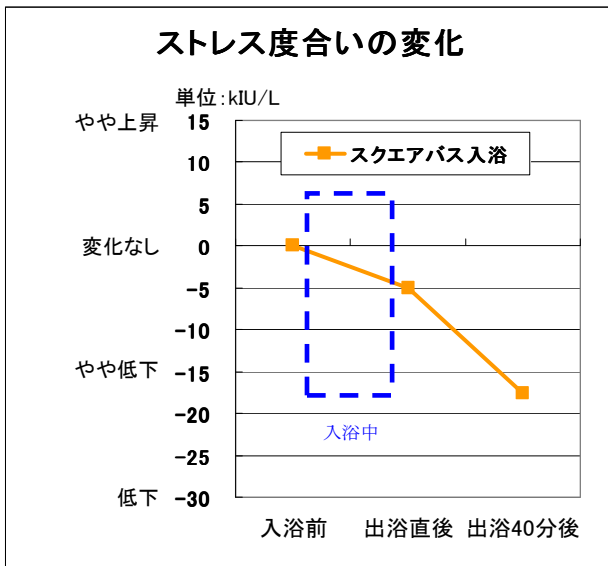

浴室内の壁は、「Yupatio」で採用した「アートウォールワンポイント」と「セレクトウォール」から選択可能。また、「おそうじ浴槽」はじめ“6つのクリーン仕様”も標準搭載。デザイン性と清掃性を両立させました。

Yupatio
HIROY

【出窓タイプ】

【ワイドタイプ】

【参考】システムバスブランドの統廃合

【現在】	【新ブランド】	
クレッセ クレッセ JX ユパティオ V	ユパティオ Yupatio	
グラシオ	ユパティオヒロイ Yupatio HIROY	Aプラン Bプラン Cプラン Dプラン Eプラン
ユパティオリズ	拡張タイプ	出窓タイプ Aプラン フロアカウンタープラン Bプラン 洗面器台カウンタープラン Cプラン ショート出窓プラン ワイドタイプ Aプラン Bプラン

【参考】新形状のスクエアバスでストレス度合いが減少

スクエアバスのハイバック形状、ゆるやかなカーブを持った背もたれ、伸びやかなフォルムは、ストレスから解放してくれる浴槽形状です。

スクエアバスを使った入浴実験で、ストレス度合い※の変化を測定した結果、入浴後のストレス度合いが減少していることがわかりました。

スクエアバスを使用した入浴実験

【被験者】12名(成人女性)

【実験方法】

湯温40℃、入浴時間8分

入浴前、直後、40分後のストレス度合い※を計測

【実験結果】

ストレス度合いが入浴前に対して出浴40分後で有意に低下

※ストレス度合いは唾液中アミラーゼ活性値より算出。アミラーゼは体の中にいくつかあるストレスマーカーの一種。唾液中に含まれており、デンプンの消化に使われている酵素

また、一般的に日常生活で1分間に行う呼吸回数は16～20回とされています。スクエアバスを使用した当社の入浴実験では呼吸回数は1分間に平均14回という結果になりました。スクエアバスの入浴では、日常よりも長く息を吸い、ゆっくりはくといった呼吸を自然に行えることが分かりました。