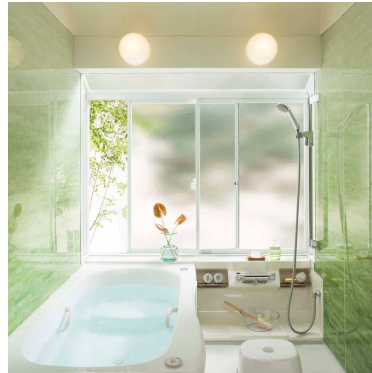

■限られた空間を活用し、お風呂を広くする「YUPATIO HIROY(ユパティオ ヒロイ)」

浴室空間を有効に活用し、浴槽を拡張できる「Yupatio HIROY」では、敷地面積を変えずに専用出窓を設置し浴室空間を広くする「出窓タイプ」と、従来のシステムバスよりひとまわり大きな浴室と浴槽でくつろげる「ワイドタイプ」を準備しました。

浴室内の壁は、「Yupatio」で採用した「アートウォールワンポイント」と「セレクトウォール」から選択可能。また、「おそうじ浴槽」はじめ“6つのクリーン仕様”も標準搭載。デザイン性と清掃性を両立させました。

Yupatio
HIROY

【出窓タイプ】