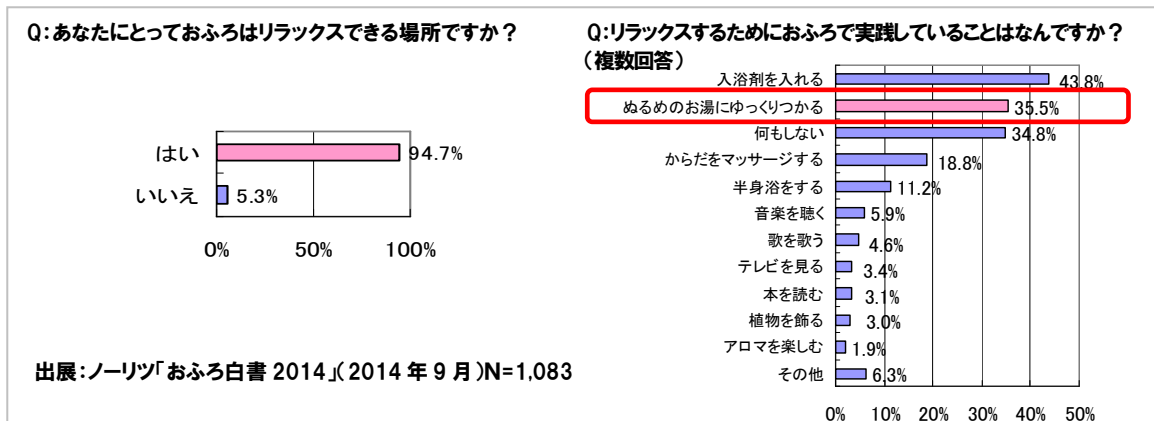

■業界最多。53 柄から選べる壁/バリエーション。パノラマのように広がる 360 度デザインのアートウォール！

長時間の入浴を快適なものにするため、自分好みのデザインが選択できる 53 柄全 511 通りの壁を用意しました。好みのデザインが浴室がゆっくりとした入浴時間を演出します。

浴室内の壁がパノラマのように 360 度デザインがつながった当社独自の“全周アートウォール”、ワンポイントが特長の“ワンポイントアートウォール”、グラデーションや分割柄が選べる“セレクトウォール”と今までにないデザインも追加。さらに自由な空間づくりを可能にしました。

【全周アートウォール】

【ワンポイントアートウォール】

【セレクトウォール】

【3人に1人以上が実践しているゆっくり入浴をサポート！】

入浴に関するアンケート調査を取ったところ、“お風呂がリラックスできる場所”と回答した人は94.7%と、ほとんどの人がお風呂をリラックスの場としている様子が読み取れます。また、リラックスするためにお風呂で実践していることを尋ねると、“ぬるめのお湯にゆっくりとつかる”と答えた人が35.5%のほりました。「Yupatio」は、3人に1人以上の人が実践している、ぬるめのお湯にゆっくりとつかることをサポートし、リラックスしながら快適な入浴が楽しめます。