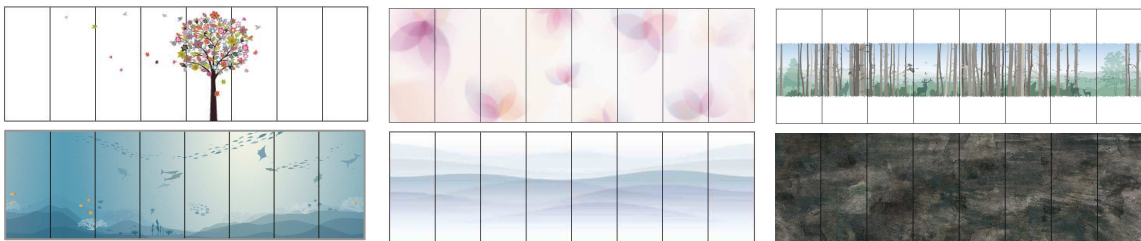

【全周アートウォール】