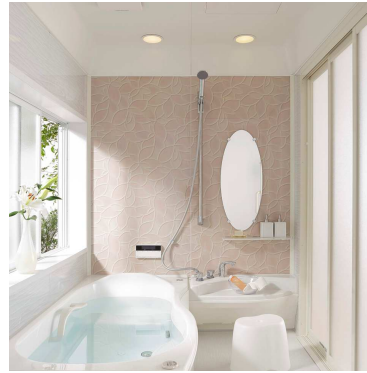

新システムバス「Yupatio(ユパティオ)」は、「心身ともにリラックスするためのゆっくり入浴」をコンセプトに、ぬるめのお湯にゆっくりとつかりストレスなくリラックスするための浴室です。

長時間湯船につかっても体の負担が少ないハイバック形状の浴槽「スクエアバス」や、業界最多となる53柄、全511通りの中から自分好みのデザインを選択できる壁など、ゆっくりお風呂につかり、リラックスしていただける機能を満載しました。さらに、お風呂掃除の手間を減らす自動浴槽洗浄機能「おそうじ浴槽」や、壁、床、排水溝まで汚れにくい“6つのクリーン仕様”を標準搭載し清掃性も高めました。

また「Yupatio HIROY(ユパティオヒロイ)」は従来のユパティオリズ、グラシオシリーズの特長である浴室空間を有効に活用し、浴槽を拡張できるタイプのシステムバスになります。

Yupatio

■ デッキチェア感覚で入浴できる新浴槽「スクエアバス」

長時間、湯船につかっても体の負担が少ないよう、頭部をゆったりとあずけられる“ハイバック形状”と身体にフィットする緩やかなカーブの“背もたれ形状”が特長の浴槽「スクエアバス」を新規開発。デッキチェアに腰かけているようなリラックス感を目指しました。

浴室内の壁は、「Yupatio」で採用した「アートウォールワンポイント」と「セレクトウォール」から選択可能。また、「おそうじ浴槽」はじめ“6つのクリーン仕様”も標準搭載。デザイン性と清掃性を両立させました。

Yupatio
HIROY

【出窓タイプ】

【ワイドタイプ】

【参考】システムバスブランドの統廃合

【現在】	【新ブランド】	
クレッセ クレッセ JX ユパティオ V	ユパティオ Yupatio	
グラシオ	ユパティオヒロイ Yupatio HIROY	Aプラン Bプラン Cプラン Dプラン Eプラン
ユパティオリズ	拡張タイプ	出窓タイプ Aプラン フロアカウンタープラン Bプラン 洗面器台カウンタープラン Cプラン ショート出窓プラン ワイドタイプ Aプラン Bプラン

【参考】新形状のスクエアバスでストレス度合いが減少

スクエアバスのハイバック形状、ゆるやかなカーブを持った背もたれ、伸びやかなフォルムは、ストレスから解放してくれる浴槽形状です。

スクエアバスを使った入浴実験で、ストレス度合い※の変化を測定した結果、入浴後のストレス度合いが減少していることがわかりました。

スクエアバスを使用した入浴実験

【被験者】12名(成人女性)

【実験方法】

湯温40℃、入浴時間8分

入浴前、直後、40分後のストレス度合い※を計測