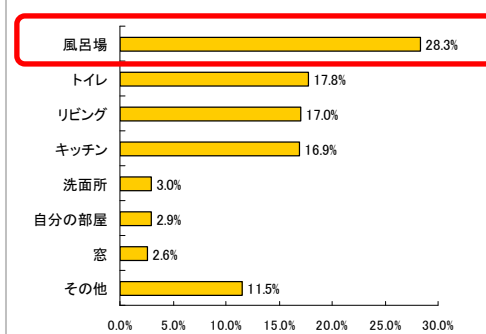

■スイッチ1つで浴槽を洗浄する「おそうじ浴槽」など“6つのクリーン仕様”を標準搭載

掃除が一番面倒だと思われている、お風呂掃除の手間を省く機能も、豊富にそろえました。

スイッチ1つで浴槽を洗浄し、お湯はりまでする浴槽自動洗浄機能「おそうじ浴槽」を標準搭載。毎日のお風呂掃除の手間を省きます。湯垢などで黒ずみやすい床や浴室の壁、鏡、ドアには汚れのつきにくいクリーン加工を施したほか、掃除しにくい排水溝も、シリコン防汚剤入りのヘアキャッチャーなど、“6つのクリーン仕様”を標準搭載し、清掃性をより高めました。

Q:掃除が一番面倒だと思う場所はどこですか？ N=759