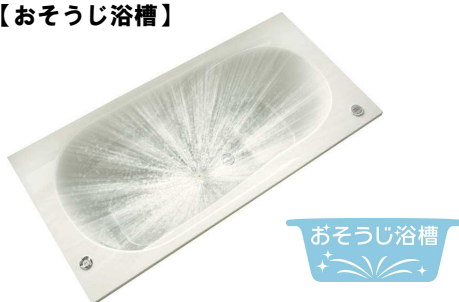

■業界最多。53 柄から選べる壁/バリエーション。パノラマのように広がる 360 度デザインのアートウォール！

長時間の入浴を快適なものにするため、自分好みのデザインが選択できる 53 柄全 511 通りの壁を用意しました。好みのデザインが浴室がゆっくりとした入浴時間を演出します。

浴室内の壁がパノラマのように 360 度デザインがつながった当社独自の“全周アートウォール”、ワンポイントが特長の“ワンポイントアートウォール”、グラデーションや分割柄が選べる“セレクトウォール”と今までにないデザインも追加。さらに自由な空間づくりを可能にしました。

【全周アートウォール】

【ワンポイントアートウォール】

【セレクトウォール】

【3人に1人以上が実践しているゆっくり入浴をサポート！】

入浴に関するアンケート調査を取ったところ、“お風呂がリラックスできる場所”と回答した人は94.7%と、ほとんどの人がお風呂をリラックスの場としている様子が読み取れます。また、リラックスするためにお風呂で実践していることを尋ねると、“ぬるめのお湯にゆっくりとつかる”と答えた人が35.5%のほりました。「Yupatio」は、3人に1人以上の人が実践している、ぬるめのお湯にゆっくりとつかることをサポートし、リラックスしながら快適な入浴が楽しめます。

■スイッチ1つで浴槽を洗浄する「おそうじ浴槽」など“6つのクリーン仕様”を標準搭載

掃除が一番面倒だと思われている、お風呂掃除の手間を省く機能も、豊富にそろえました。

スイッチ1つで浴槽を洗浄し、お湯はりまでする浴槽自動洗浄機能「おそうじ浴槽」を標準搭載。毎日のお風呂掃除の手間を省きます。湯垢などで黒ずみやすい床や浴室の壁、鏡、ドアには汚れのつきにくいクリーン加工を施したほか、掃除しにくい排水溝も、シリコン防汚剤入りのヘアキャッチャーなど、“6つのクリーン仕様”を標準搭載し、清掃性をより高めました。

Q:掃除が一番面倒だと思う場所はどこですか？ N=759

【6つのクリーン仕様】

①浴槽【おそうじ浴槽】

浴槽自動洗浄機能を標準搭載

②浴室壁【新クリーン壁】

硬度の高いアクリルコーティング仕様

③床【新クリーン床】

溝部分を滑らかな形状にすることによりふき取り性能を向上