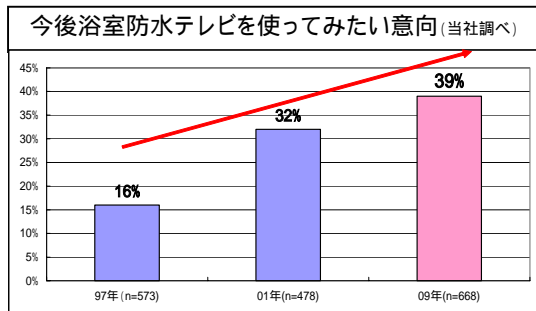

「YTVD-501W」は新規壁付け対応として、手ごろな価格かつ高画質の浴室テレビとしてご提案します。また、以前販売していた浴室テレビ付きリモコンの取換え需要にも対応する製品としても展開します。

<主な特長>

自然な映像が楽しめる画像補正機能搭載

以下の画像補正機能により、ワンセグ映像でも、くっきりと鮮やか、かつ自然な映像を実現します。

階調補正機能

荒い階調の画像となってしまった場合に、不足している階調を自動的に補正して、輪郭をぼやかさずに自然な青空や、雲などを表現し、滑らかな階調を表現します。

ガンマ補正機能

映画等で見づらかった暗いシーンを、見やすい明るさに自動調整します。夜のシーンでも、建物や水面の形や様子がわかりやすくなります。

輪郭・色・輝度補正機能

白のざらつきを低減して輝度を抑えつつ、色・輝度の変化を自然に表現します。

色調補正機能

鮮やかさが失われがちな「赤」を補正するなどして、美しい色彩が楽しめます。

肌色補正機能

他の色に影響を及ぼすことなく肌色のみを抽出し、補正します。

ノイズ低減機能

デジタル画像圧縮によるブロックノイズを低減させます。