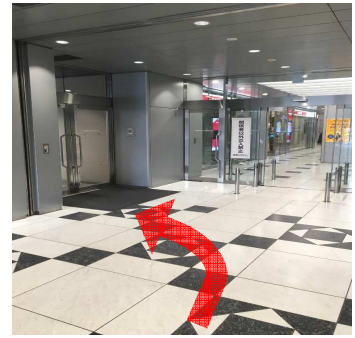

# ノーリツ東京ショールームへお車でお越しのお客様 新宿三井ビル駐車場のご案内

①左手に京王プラザホテル

②「中央通り東」信号を直進

③「中央通り東」信号の先、左手に三井ビル駐車場入口

④地下3階の「一般車」へ

⑤エレベーターで1階へ

⑥EV降りたら左手のドアから通路へ

⑦通路を直進

⑧住友ビル連絡通路直進

⑨「正面入口」の表示(住友ビル入口)

⑩第2バンクのEVで15階へ

⑪看板の右側通路へ

⑫到着です！

※お隣、新宿三井ビル駐車場から、徒歩約5分程度となります。  
 ※新宿住友ビル駐車場は工事中の為、利用制限ございます。一般開放はしておりませんのでお気を付け下さい。