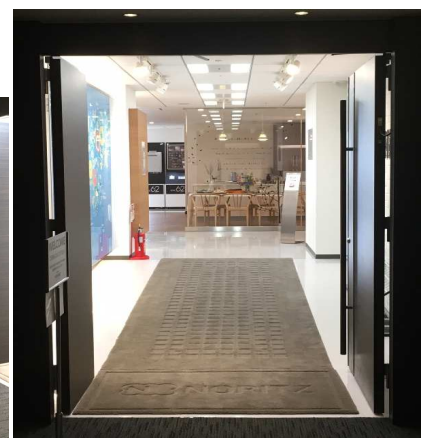

⑧住友ビル連絡通路直進

⑨「正面入口」の表示(住友ビル入口)

⑩第2バンクのEVで15階へ

⑪看板の右側通路へ

⑫到着です！

※お隣、新宿三井ビル駐車場から、徒歩約5分程度となります。  
 ※新宿住友ビル駐車場は工事中の為、利用制限ございます。一般開放はしておりませんのでお気を付け下さい。