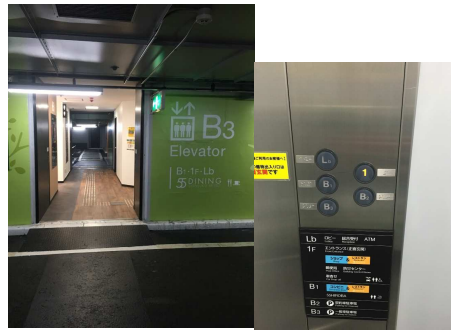

# ノーリツ東京ショールームへお車でお越しのお客様 新宿三井ビル駐車場のご案内

①左手に京王プラザホテル

②「中央通り東」信号を直進

③「中央通り東」信号の先、左手に三井ビル駐車場入口

④地下3階の「一般車」へ

⑤エレベーターで1階へ

⑥EV降りたら左手のドアから通路へ

⑦通路を直進

⑧住友ビル連絡通路直進

⑨「正面入口」の表示(住友ビル入口)

⑩第2バンクのEVで15階へ

⑪看板の右側通路へ

⑫到着です！

※お隣、新宿三井ビル駐車場から、徒歩約5分程度となります。  
 ※新宿住友ビル駐車場は工事中の為、利用制限ございます。一般開放はしておりませんのでお気を付け下さい。