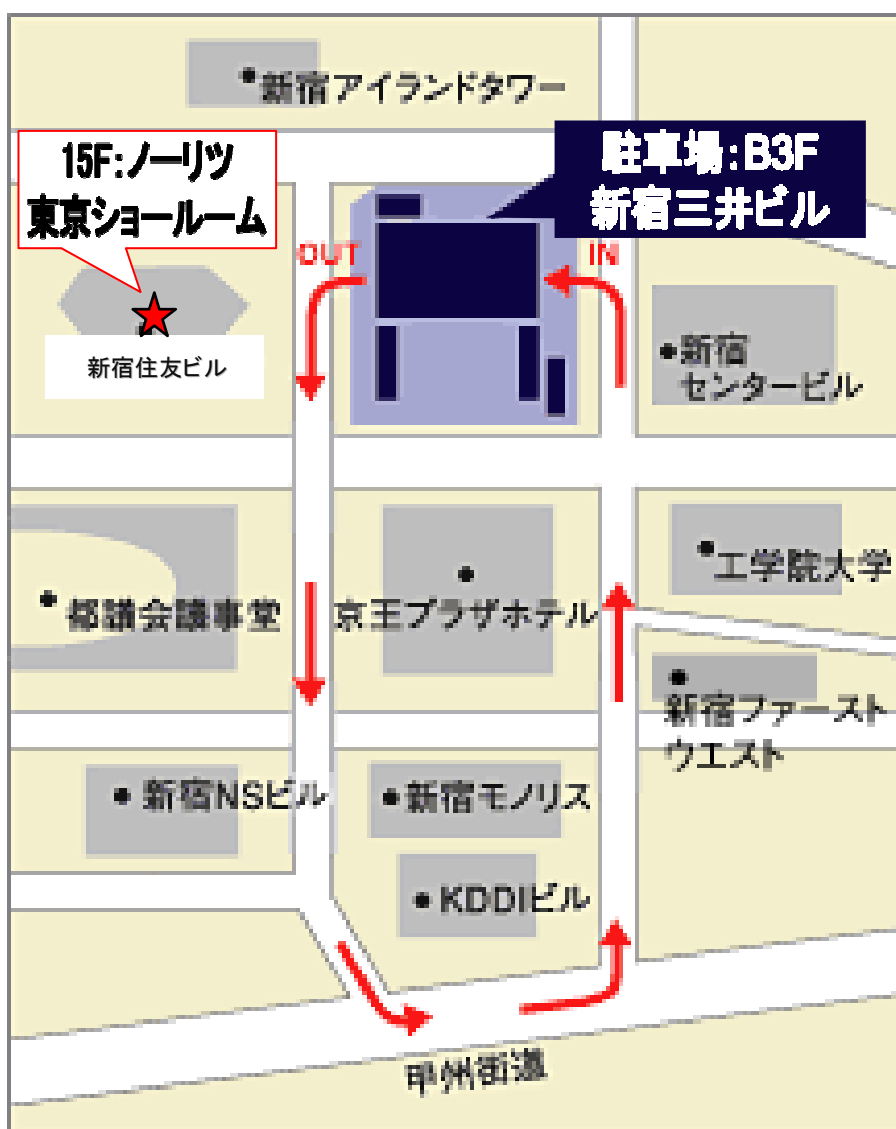

ノーリツ東京ショールームNOVANOへお越しのお客様 駐車場のご案内

弊社ショールームと駐車場は、ビルが異なりますのでご注意ください。

新宿住友ビルは、大規模なリニューアル工事を実施しており、駐車場がございません。
大変ご不便をお掛け致しますが、何卒ご理解、ご協力の程よろしくお願い致します。

料金：B3F時間貸し駐車場
駐車料金 300円/30分
最大駐車料金2,000円/日

駐車台数190台（時間貸し）

車両制限高さ 2.1m/幅 2.1m/長さ 6.0m