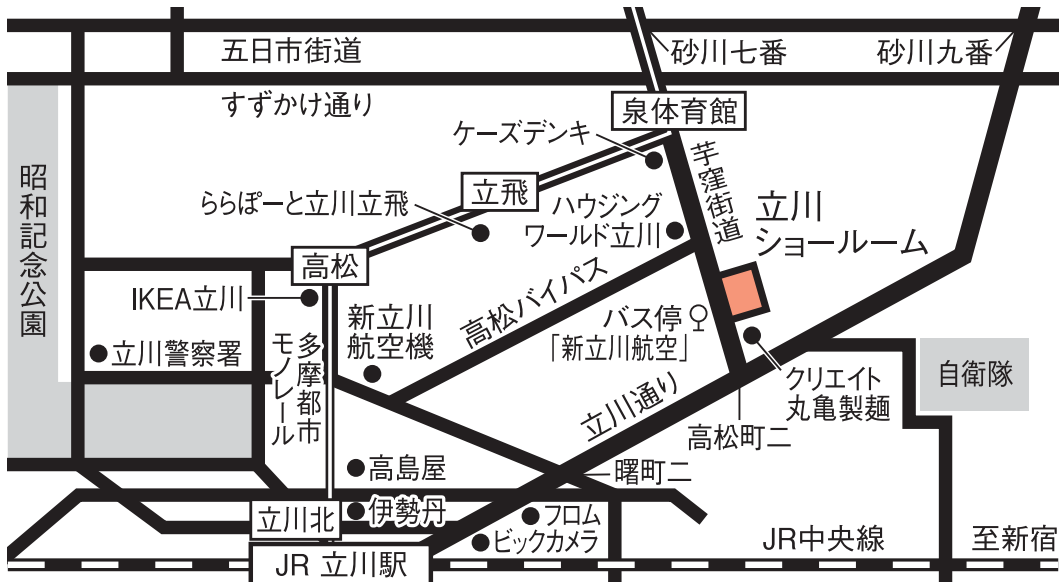

エコ＊
リラ＊
キレイ

記念品引換券

＊ ノーリツ 立川ショールーム ＊

TEL **042-529-6199**

〒190-0003 東京都立川市栄町4-1-1

ショールームでは、皆様のお越しをお待ちしております。
現在展示している商品やアクセス方法など、
お気軽にお電話でお問い合わせください。

詳細なアクセス
方法はこちら

開館時間: 10:00~18:00 休館日: 毎週火曜日・水曜日・お盆・年末年始

※JR立川駅をご利用の際は北口バス乗り場4番「村山団地行き」に乗車し「新立川航空」にて下車

お名前	お電話番号 () -		
ご住所	〒 -		
ご紹介店			
<p>※お客様がご来店の際のお見積りの内容やご相談の内容をご紹介店様に連絡させていただいてもよろしい場合は以下のチェック欄に☑印をご記入お願いいたします。</p> <p style="text-align: right;"><input type="checkbox"/> 連絡してもよい</p>			