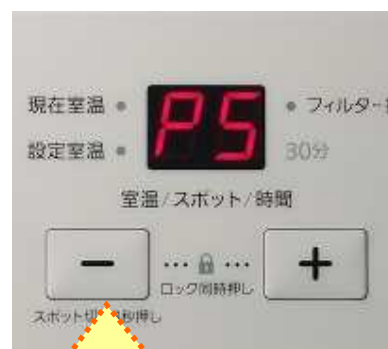

スタンダードタイプ（操作部）
『-』スイッチ3秒長押し

※1 出典：日本ガス石油機器工業会 2015年1～12月出荷台数

※2 スタンダードタイプ 5.81kWのみ